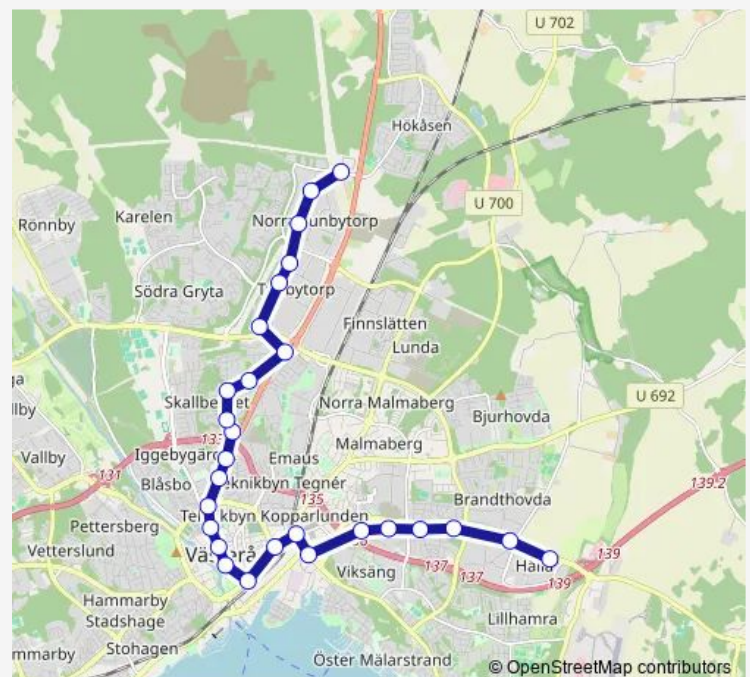

Kristiansborgsbadet

Norra Ringvägen

Rudbecksgatan

Smedjegatan

Västerås Centrum Stora Gatan

Västerås Centralstation

Östra Ringvägen

Pilgatan

### Route schedule

Returvägen — Västerås Hälla

Monday 04:35-23:30

Tuesday 04:35-23:30

Wednesday 04:35-23:30

Thursday 04:35-23:30

Friday 00:15-23:30

Saturday 00:15-23:30

### Route info

Direction: Returvägen

Stops: 27

Trip Duration: 0 hour 40 min

Klockargatan

Västerås Klockartorpet

Årbylundsgatan

Skiljebomotet (Västerås)