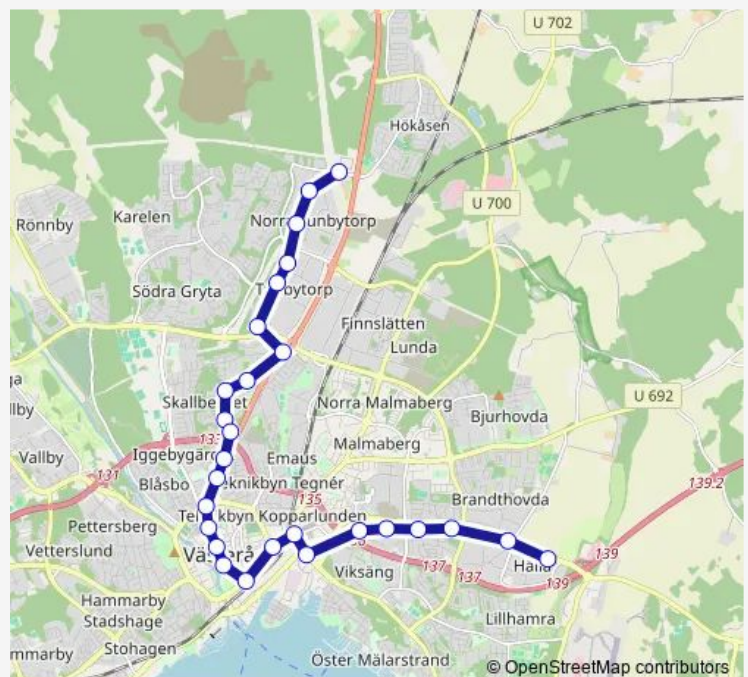

Västerås Skallbergstorget

Västerås Gesällgatan

Kristiansborgsbadet

Norra Ringvägen

Rudbecksgatan

Smedjegatan

Västerås Centrum Stora Gatan

Västerås Centralstation

Thursday 04:35-23:30

Friday 00:15-23:30

Saturday 00:15-23:30

Sunday 00:15-23:30

Route info

Direction: Returvägen

Stops: 27

Trip Duration: 0 hour 39 min

Klockargatan

Västerås Klockartorpet

Årbylundsgatan

Skiljebomotet (Västerås)

Tortunavägen

Västerås Hälla

Direction

Västerås Hälla — Returvägen