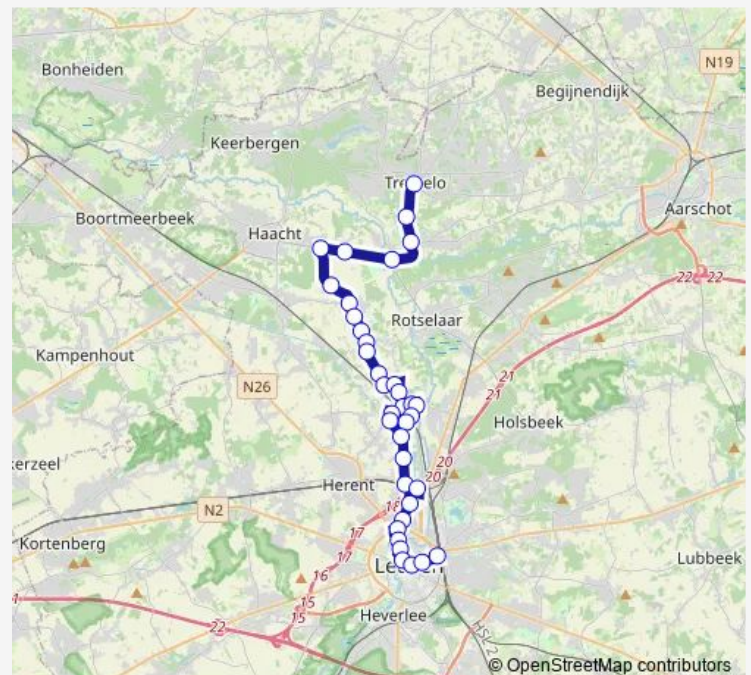

Wijgmaal Sportcentrum

Wijgmaal Station

Wijgmaal Remytoren

Route schedule

Tremelo Gemeentehuis — Leuven Station perron 1

Monday —

Tuesday 21:12-02:22⁺¹

Wednesday 03:22-05:22

Thursday —

Friday —

Saturday —

Sunday —

Route info

Direction: Tremelo Gemeentehuis

Stops: 36

Trip Duration: 0 hour 52 min

5 — Feestbus Tremelo - Wijgmaal - Leuven

BusMaps

Wijgmaal Vaartbrug

Herent Waterstraat

Wilsele Corbeelsplein

Wilsele Langveld

Wilsele Herentsesteenweg

Wilsele Brandenstraat

Stops: 36

Trip Duration: 0 hour 42 min

Tildonk Wakkerzeel Wilgenstraat

Tildonk Wakkerzeel Kesterveldstraat

Tildonk Wakkerzeel Kelfsstraat

Tildonk Wakkerzeel Spieke

Tildonk Wakkerzeel Hooghof

Haacht Scharent