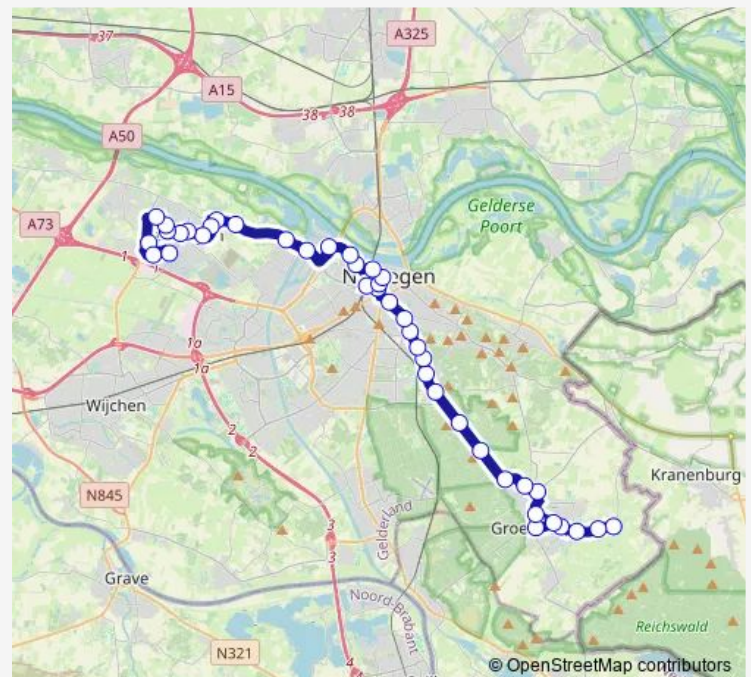

Nijmegen, Centrum Zuid

Nijmegen, Centraal Station

Nijmegen, Smetiusstraat

Route schedule

Breedeweg, Kerkplein — Beuningen, Tiberiuslaan

Monday 05:39-23:56

Tuesday 05:39-23:56

Wednesday 05:39-23:56

Thursday 05:39-23:56

Friday 05:39-23:56

Saturday 07:22-23:55

Sunday 09:07-23:55

Route info

Direction: Breedeweg, Kerkplein

Stops: 40

Trip Duration: 0 hour 54 min

5 — Beuningen - Groesbeek de Horst

BusMaps

Nijmegen, Plein 1944 (E)

Nijmegen, Joris Ivensplein

Nijmegen, Havenweg

Nijmegen, Ferry Portierstraat

Nijmegen, Nyma

Nijmegen, Sluis Weurt