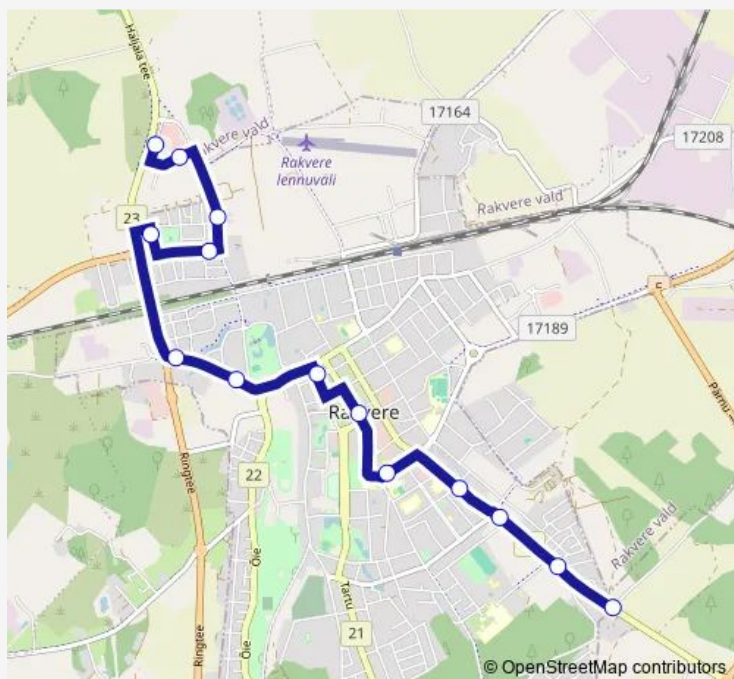

Bus 5 Rägavere tee - Põhjakeskus

[Go to website](#)

Direction

Rägavere tee — Põhjakeskus

14 stops

[Open route schedule](#)

Rägavere tee

Kivi

Kesk

Põhja

Näituse

Põhjakeskus

Route schedule

Rägavere tee — Põhjakeskus

Monday	06:45-19:00
Tuesday	06:45-19:00
Wednesday	06:45-19:00
Thursday	06:45-19:00
Friday	06:45-19:00
Saturday	09:00-18:00
Sunday	09:00-18:00

Route info

Direction: Rägavere tee

Stops: 14

Trip Duration: 0 hour 20 min

5 — Rägavere tee - Põhjakeskus

Direction

Põhjakeskus — Rägavere tee

15 stops

[Open route schedule](#)

Põhjakeskus

Näituse

Põhja

Kesk

Lääne

Aiand

Rohu