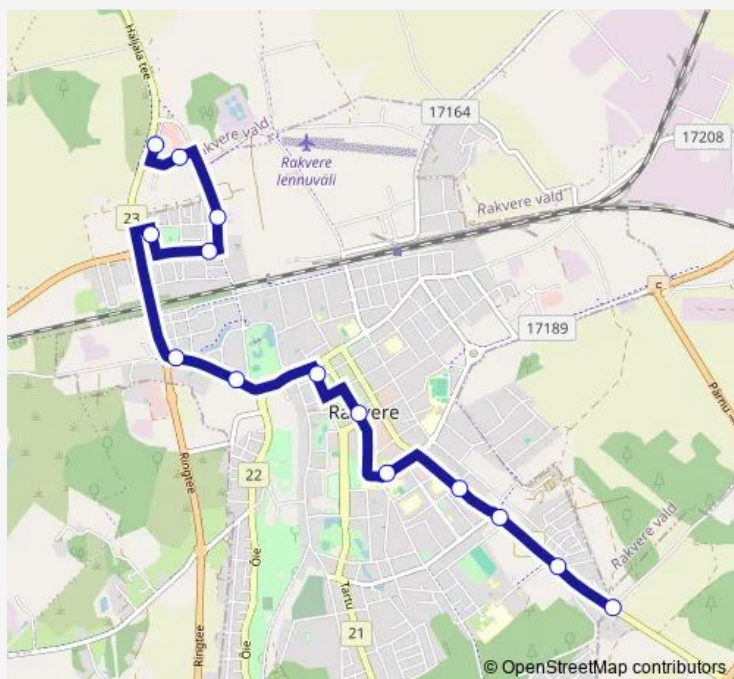

Bus 5 Rägavere tee - Põhjakeskus

[Go to website](#)

Direction

Rägavere tee — Põhjakeskus

14 stops

[Open route schedule](#)

Rägavere tee

Kivi

Kesk

Põhja

Näituse

Põhjakeskus

Route schedule

Rägavere tee — Põhjakeskus

Monday	06:45-19:00
Tuesday	06:45-19:00
Wednesday	06:45-19:00
Thursday	06:45-19:00
Friday	06:45-19:00
Saturday	09:00-18:00
Sunday	09:00-18:00

Route info

Direction: Rägavere tee

Stops: 14

Trip Duration: 0 hour 20 min

5 — Rägavere tee - Põhjakeskus

BusMaps

Direction

Põhjakeskus — Rägavere tee

15 stops

[Open route schedule](#)

Põhjakeskus

Näituse

Põhja

Kesk

Lääne

Aiand