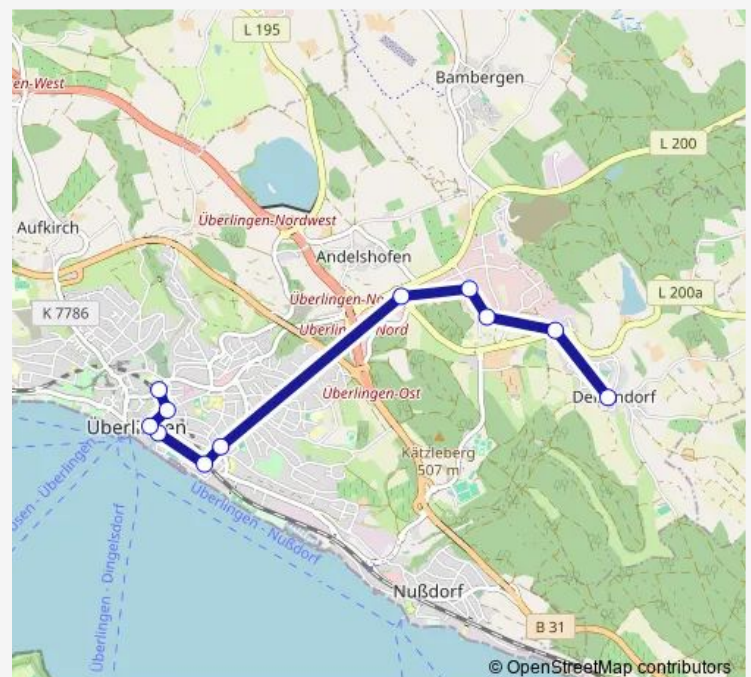

Friday 07:45

Saturday —

Sunday —

Route info

Direction: Überlingen, Busbahnhof

Stops: 14

Trip Duration: 0 hour 21 min

Direction

Überlingen, Busbahnhof — Deisendorf, Ortsmitte

14 stops

[Open route schedule](#)

Überlingen, Busbahnhof

Überlingen, St. Ulrich

Überlingen, Nussdorfer Strasse

Überlingen, Hotel Alpenblick

Überlingen, Jugendherberge