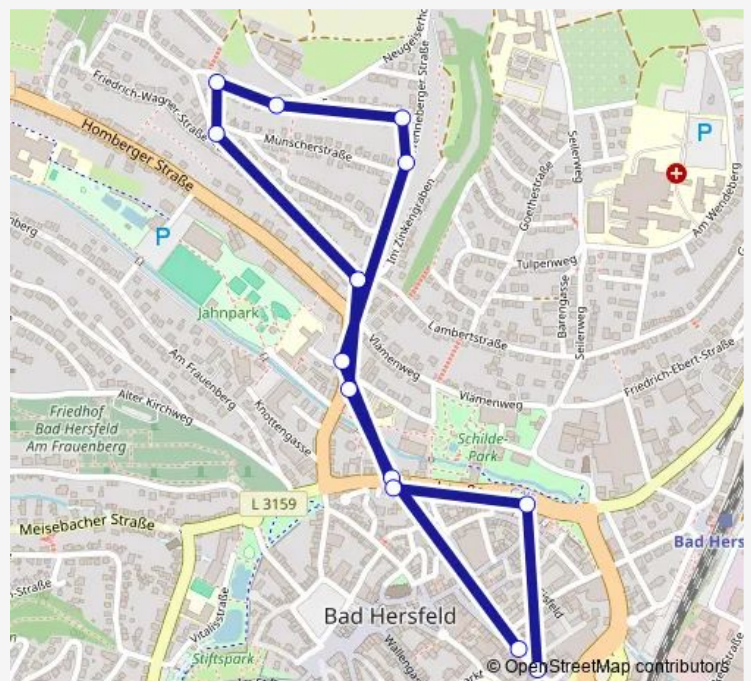

Direction

Eschwege Niddawitzhausen Mitte — Eschwege Eschwege Stadtbahnhof

33 stops

[Open route schedule](#)

- Eschwege Niddawitzhausen Mitte
- Eschwege Niddawitzhausen Allendorfer St
- Eschwege Eltmannshausen Mitte
- Eschwege Oberhone Gänserasen
- Eschwege Oberhone Bückebergsgrund
- Eschwege Niederhone Bahnhof
- Eschwege Niederhone Am Steg
- Eschwege Niederhone Friedhof
- Eschwege Niederhone Sudetenlandstraße
- Eschwege Niederhone Industriefhof
- Eschwege Eschwege Niederhoner Straße
- Eschwege Eschwege Fliederweg
- Eschwege Eschwege Jasminweg
- Eschwege Eschwege Apostelkirche
- Eschwege Eschwege Am Steingraben
- Eschwege Eschwege Kasseler Straße
- Eschwege Eschwege Rotenburger Str
- Eschwege Eschwege Bürgermeister-Rudolph-Ring
- Eschwege Eschwege Friedhof
- Eschwege Eschwege Höhenweg
- Eschwege Eschwege Humboldtschule

Route schedule

Eschwege Niddawitzhausen Mitte — Eschwege Eschwege Stadtbahnhof

Monday	06:55
Tuesday	06:55
Wednesday	06:55
Thursday	06:55
Friday	06:55
Saturday	—
Sunday	—

Route info

Direction: Eschwege Niddawitzhausen Mitte

Stops: 33

Trip Duration: 0 hour 42 min

Eschwege Eschwege Neustadt

Eschwege Eschwege Leuchtbergstraße

Eschwege Eschwege Cyriakusstraße

Eschwege Eschwege Dünzebacher Straße

Eschwege Eschwege Brüder-Grimm-Schule

Eschwege Eschwege Stadthalle

Eschwege Eschwege Tränenbrücke

Eschwege Eschwege Woolworth

Eschwege Eschwege Schlossplatz

Eschwege Eschwege Amtsgericht

Eschwege Eschwege Friedrich-Wilhelm-Straße

Eschwege Eschwege Stadtbahnhof