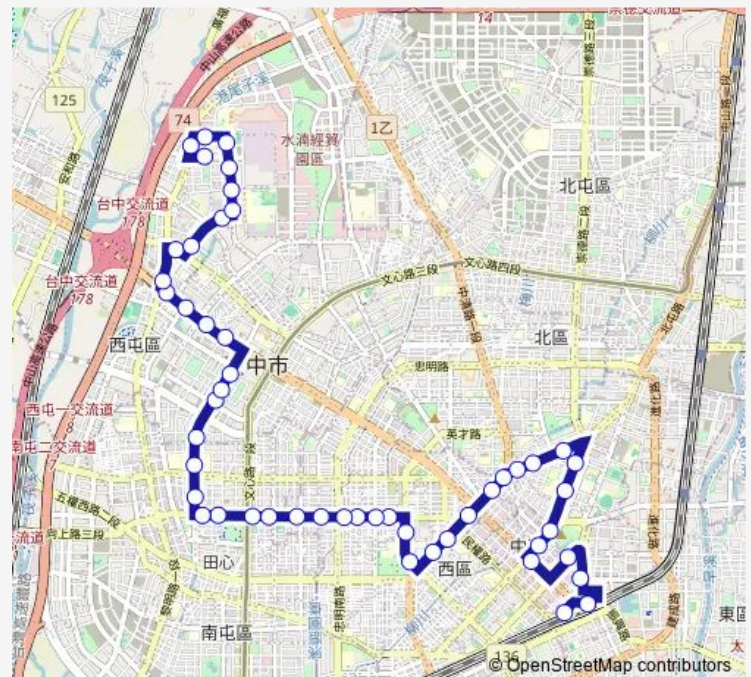

Tc_秋紅谷(朝陽橋)

Tc_教師新村

Tc_新光三越

Tc_惠中市政北三路口

Tc_中央健保署(惠中路)

Tc_惠來公園(惠中路)

Tc_惠文高中(惠中路)

Tc_林新醫院(惠中路)

Tc_林新醫院(向上路)

Route schedule

Tc_文修停車場 — Tc_臺中車站(民族路口)

Monday 06:00-22:00

Tuesday 06:00-22:00

Wednesday 06:00-22:00

Thursday 06:00-22:00

Friday 06:00-22:00

Saturday 06:00-22:00

Sunday 06:00-22:00

Route info

Direction: Tc_文修停車場

Stops: 50

Trip Duration: 1 hour 1 min

5 — 5_臺中車站_僑光科技大學

Tc_向上惠文路口

Tc_捷運文心森林公園站(向上路)

Tc_向上大墩路口

Tc_向上東興路口

Tc_向上精誠路口

Tc_向上忠明南路口

Tc_頂麻園(向上市場)

Tc_互助新村

Tc_市農會