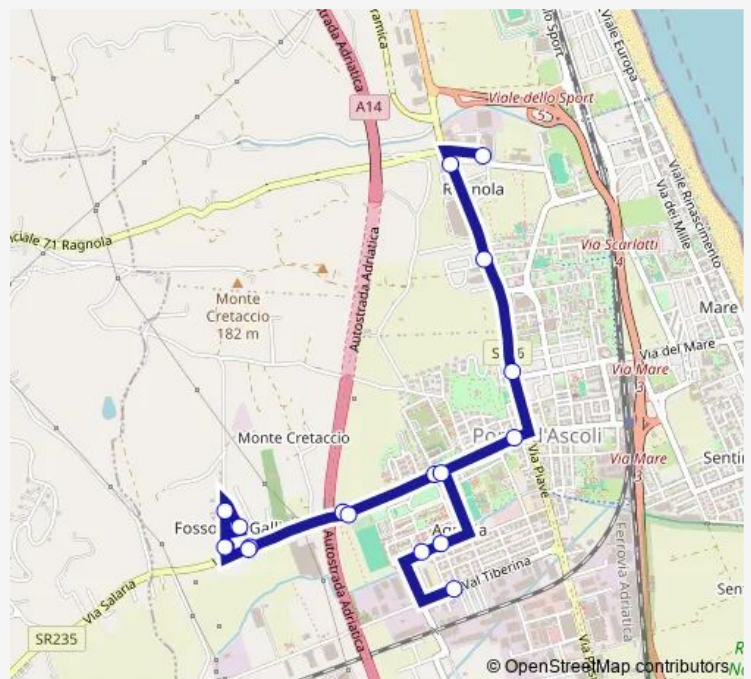

S. Benedetto DEL TR. - VIA Moncalieri Pi

VIA Asti (VIA Alessandria)

Chiesa Fosso DEI Galli

S. Benedetto DEL TR. - VIA Moncalieri Pi

Porto D'Ascoli - Cabina

Fosso DEI Galli

Porto D'Ascoli - Incrocio VIA Torino-Via

S. Benedetto DEL TR. - VIA Terracini

VIA Terracini

V.Tiberina- BAR Agraria

Route schedule

S. Benedetto DEL TR. - VIA Mamiani Depos — V.Tiberina-BAR Agraria

Monday 07:00

Tuesday 07:00

Wednesday 07:00

Thursday 07:00

Friday 07:00

Saturday 07:00

Sunday —

Route info

Direction: S. Benedetto DEL TR. - VIA Mamiani Depos

Stops: 18

Trip Duration: 0 hour 15 min

5 — VIA Mamiani-Fosso Galli-VAL Tiberina

5 Bus time schedules and route maps are available in an offline PDF at busmaps.com. Use the busmaps.com website to see live bus times, train schedule or subway schedule, and step-by-step directions for all public transit in Monteprendone