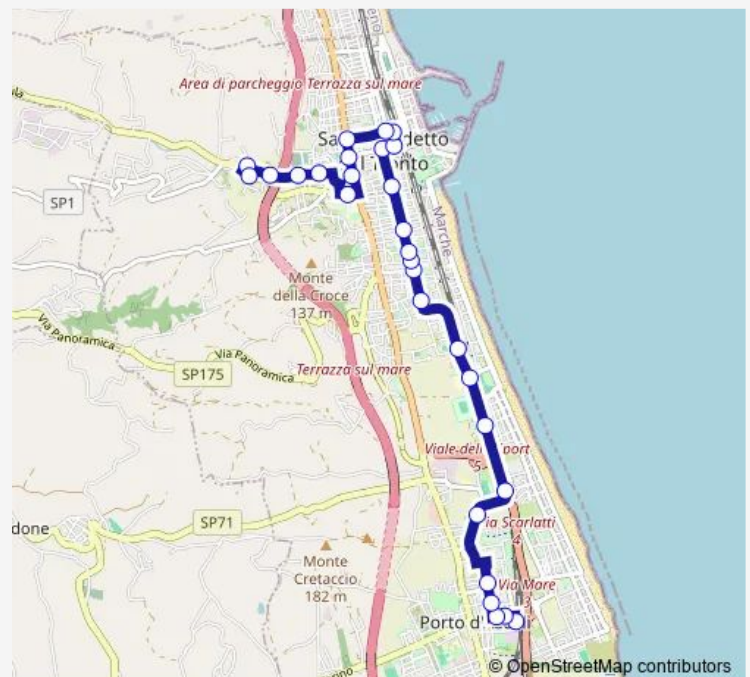

29 stops

[Open route schedule](#)

Stazione DI Porto D'Ascoli

VIA Turati

Porto D'Ascoli - VIA Turati-BAR Sweet Po

Porto D'Ascoli - Chiesa Cristo Re

Porto D'Ascoli - VIA Musone

Chiesa Sacra Famiglia

S. Benedetto DEL TR. - Stazione Ffss

S. Benedetto DEL T. - AG. Domina - VIA R

Route schedule

Stazione DI Porto D'Ascoli — Ponterotto

Monday 06:30-19:30

Tuesday 06:30-19:30

Wednesday 06:30-19:30

Thursday 06:30-19:30

Friday 06:30-19:30

Saturday 06:30-19:30

Sunday 06:30-19:30

Route info

Direction: Stazione DI Porto D'Ascoli

Stops: 29

Trip Duration: 0 hour 30 min

5 — Porto D'Ascoli FS-VIA Turati-Viale Dello Sport-Viale DE Gasperi-SAN Benedetto DEL Tronto FS-Ss16-VIA...

S. Benedetto DEL TR. - VIA Roma - Incroc

S. Benedetto DEL T. - Piazza Nardone

S. Benedetto DEL T. - P.Zza Battisti-Com

S. Benedetto DEL TR. - VIA Manara-Ospeda

S. Benedetto DEL TR. - V.Conquiste-BAR P

S. Benedetto DEL TR. - V.Conquiste-Cimit