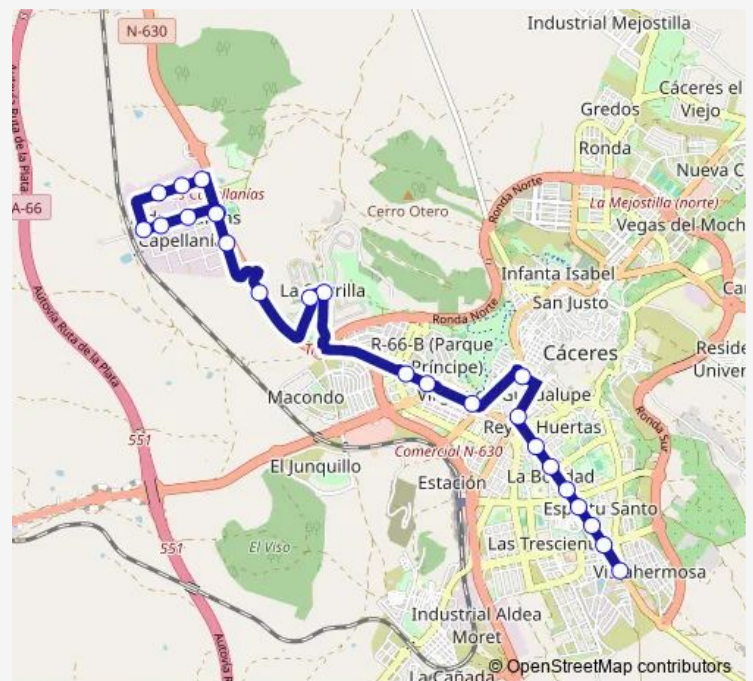

Av. Cervantes (cruce Av. Dulcinea)

Av. Cervantes (fte. Casa Cultura)

Av. Cervantes fte. nº 2

Av. de Cervantes (Resid. Ancianos)

Av. Antonio Hurtado (Las Torres)

Av. Antonio Hurtado23 (cruce M. Sorapán)

Plaza de América (cruce Av.España impares)

Route schedule

Av.Cervantes cruce Rda. S. Francisco — P. Capellanías (C. Segur. Laboral)

Monday 07:00-22:30

Tuesday 07:00-22:30

Wednesday 07:00-22:30

Thursday 07:00-22:30

Friday 07:00-22:30

Saturday —

Sunday —

Route info

Direction: Av.Cervantes cruce Rda. S. Francisco

Stops: 24

Trip Duration: 0 hour 30 min

5 — Pol. Charca Musia-Pol. Capellanias

P. Capellanías c/Herreros (Norba)

P. Capellanías c/Herreros (Prosegur)

Thursday 08:00-23:00

Friday 08:00-23:00

Saturday 07:00-22:30

Sunday 08:00-23:00

Route info

Direction: Av.Cervantes cruce Rda. S. Francisco

Stops: 23

Trip Duration: 0 hour 30 min