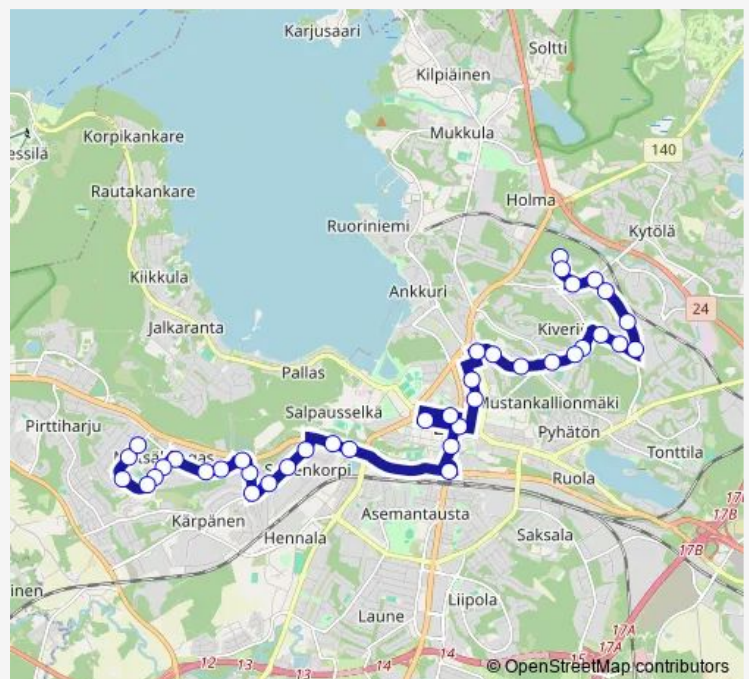

Bus 5 Hörölä - Kiveriö - Kauppatori - Matkakeskus - Metsäkangas

[Go to website](#)

Direction

Kyrölä — Kannuskatu

39 stops

[Open route schedule](#)

- Kyrölä
- Kyröläncatu
- Höröläncatu
- Ilmarisentie 1
- Lemminkäisenkatu
- Ilmarisentie 2
- Energiahalli
- Pohjanakka
- Lampipuisto
- Kivimäentie itäinen
- Purokatu
- Tunneli
- Vesitorni
- Mattilanmäki
- Saimaankatu
- Sammonkatu E
- Kulmakatu
- Reuna
- Kauppatori B2
- Vapaudenkatu
- Kansanopisto

Route schedule

Kyrölä — Kannuskatu

Monday	05:45-22:15
Tuesday	05:45-22:15
Wednesday	05:45-22:15
Thursday	05:45-22:15
Friday	05:05-23:15
Saturday	06:15-21:45
Sunday	08:00-22:00

Route info

Direction: Kyrölä

Stops: 39

Trip Duration: 0 hour 37 min

5 — Hörölä - Kiveriö - Kauppatori - Matkakeskus - Metsäkangas

BusMaps

Lahti Matkakeskus B

Mytäjäinen

Sopenkorpi

Mestarinkatu