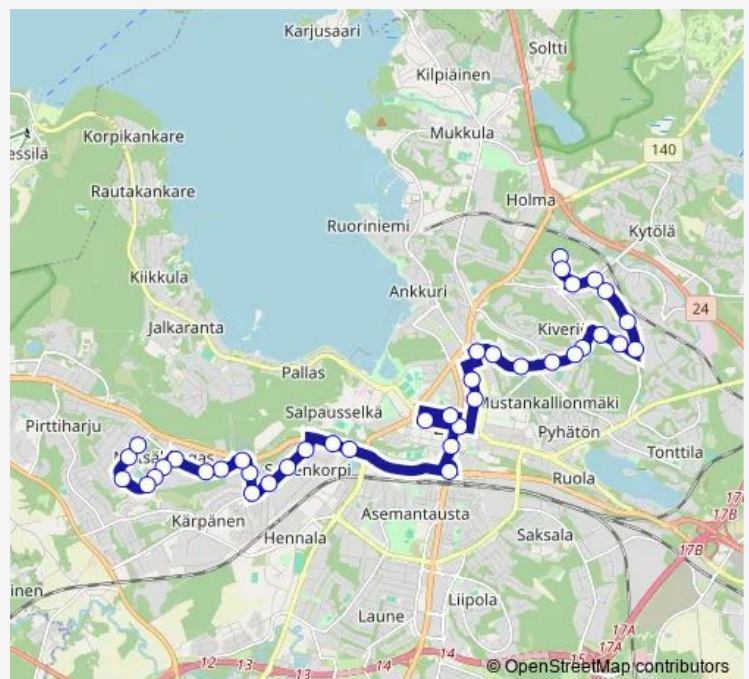

Bus 5 Hörölä - Kiveriö - Kauppatori - Matkakeskus - Metsäkangas

[Go to website](#)

Direction

Kyrölä — Kannuskatu

39 stops

[Open route schedule](#)

- Kyrölä
- Kyröläncatu
- Höröläncatu
- Ilmarisentie1
- Lemminkäisenkatu
- Ilmarisentie2
- Energiahalli
- Pohjanakka
- Lampipuisto
- Kivimäentie Itäinen
- Purokatu
- Tunneli
- Vesitorni
- Mattilanmäki
- Saimaankatu
- Sammonkatu E
- Kulmakatu
- Reuna
- Kauppatori B2
- Vapaudenkatu
- Kansanopisto

Route schedule

Kyrölä — Kannuskatu

Monday	05:00-22:25
Tuesday	05:00-22:25
Wednesday	05:00-22:25
Thursday	05:00-22:25
Friday	05:00-22:55
Saturday	06:00-23:00
Sunday	08:00-22:00

Route info

Direction: Kyrölä

Stops: 39

Trip Duration: 0 hour 45 min

5 — Hörölä - Kiveriö - Kauppatori - Matkakeskus - Metsäkangas

BusMaps

Lahti Matkakeskus B

Mytäjäinen

Sopenkorpi

Mestarinkatu