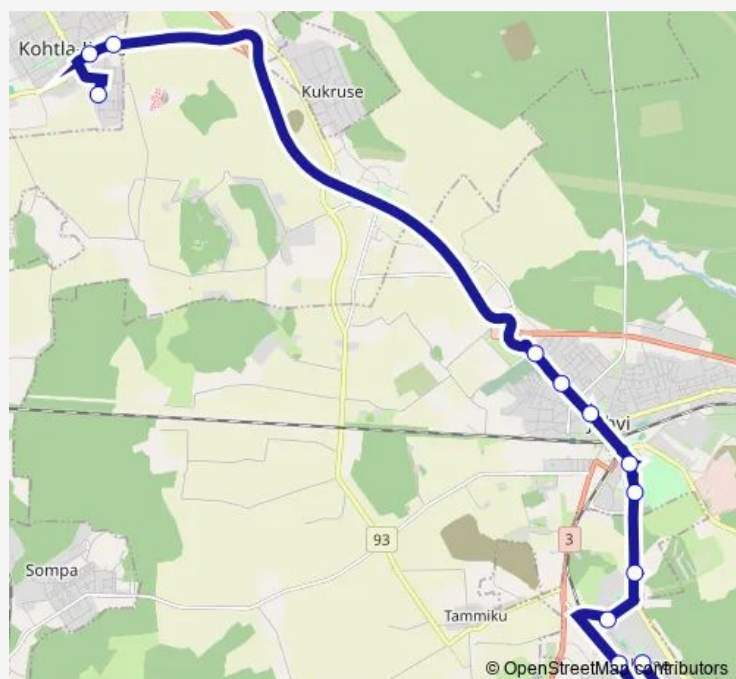

## Route schedule

Maleva — Outokumpu

Monday 06:30-17:37

Tuesday 06:30-17:37

Wednesday 06:30-17:37

Thursday 06:30-17:37

Friday 06:30-17:37

Saturday —

## Route info

Direction: Maleva

Stops: 14

Trip Duration: 0 hour 25 min

**5 — Kohtla-Järve Lõuna mikrorajoon - lidla kaubanduskeskus****BusMaps**