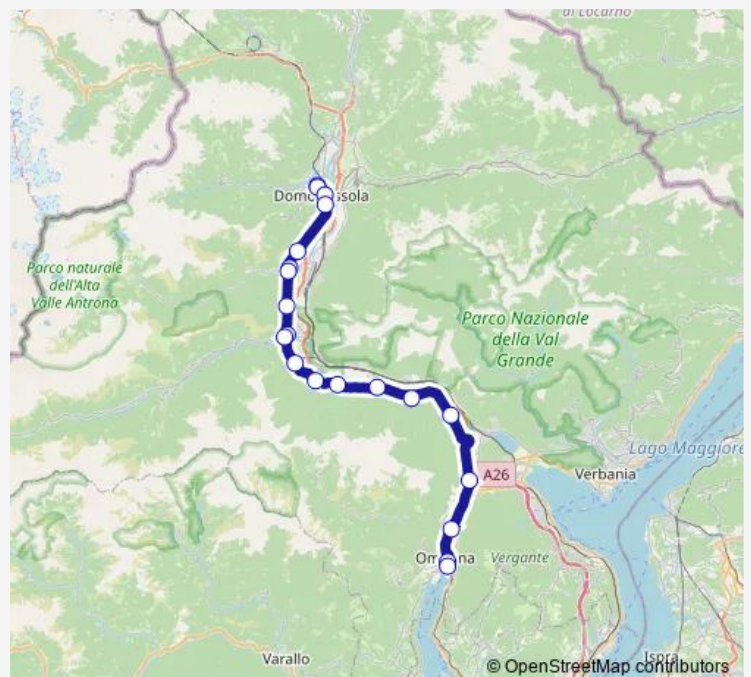

PALLANZENO - VIA SEMPIONE, 74 - CENTRO

PIEDIMULERA - STAZIONE FERROVIARIA

VOGOGNA - STAZIONE FERROVIARIA

PREMOSELLO CHIOVENDA

CUZZAGO

ORNAVASSO - STAZIONE FERROVIARIA

GRAVELLONA TOCE - STAZIONE

CRUSINALLO - STAZIONE FERROVIARIA

OMEGNA - STAZIONE FERROVIARIA

**Route schedule**DOMODOSSOLA - STAZIONE FERROVIARIA —  
OMEGNA - STAZIONE FERROVIARIA

Monday 09:10

Tuesday 09:10

Wednesday 09:10

Thursday 09:10

Friday 09:10

Saturday —

Sunday —

**Route info**

Direction: DOMODOSSOLA - STAZIONE FERROVIARIA

Stops: 11

Trip Duration: 1 hour 4 min

■ 5 — Domodossola - Omegna

**Direction**

DOMODOSSOLA - STAZIONE FERROVIARIA — CORSO CAIROLI

PIEDIMULERA - STAZIONE FERROVIARIA

PIEDIMULERA

PIEVE VERGONTE - MUNICIPIO

RUMIANCA

MEGOLO MEZZO

ANZOLA - CHIESA

ORNAVASSO - MIGIANDONE - CIMITERO

ORNAVASSO