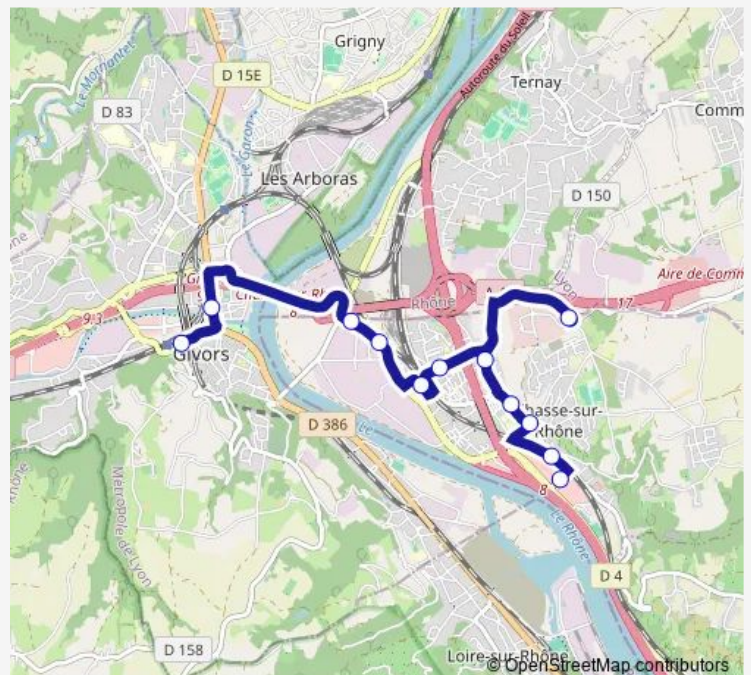

Mairie Chasse

Place Jules Ferry

Cimetière de Chasse

Z.I. des Platières

Avenue F. Mitterrand

Quartier Gare

Cité Berquet

Rond-Point Flevieu

Thursday —

Friday 06:19-20:19

Saturday 07:19-20:19

Sunday —

Route info

Direction: Centre Commercial Escalières

Stops: 13

Trip Duration: 0 hour 23 min

5 — Gare de Givors Ville <> Ctre Cial Escalières

Direction

Gare de Givors Ville — Centre Commercial Escalières

13 stops

[Open route schedule](#)

Gare de Givors Ville

Robespierre-Carnot

Givors Leclerc

Rond-Point Flevieu

Cité Berquet

Quartier Gare

Avenue F. Mitterrand

Z.I. des Platières

Cimetière de Chasse

Place Jules Ferry

Mairie Chasse