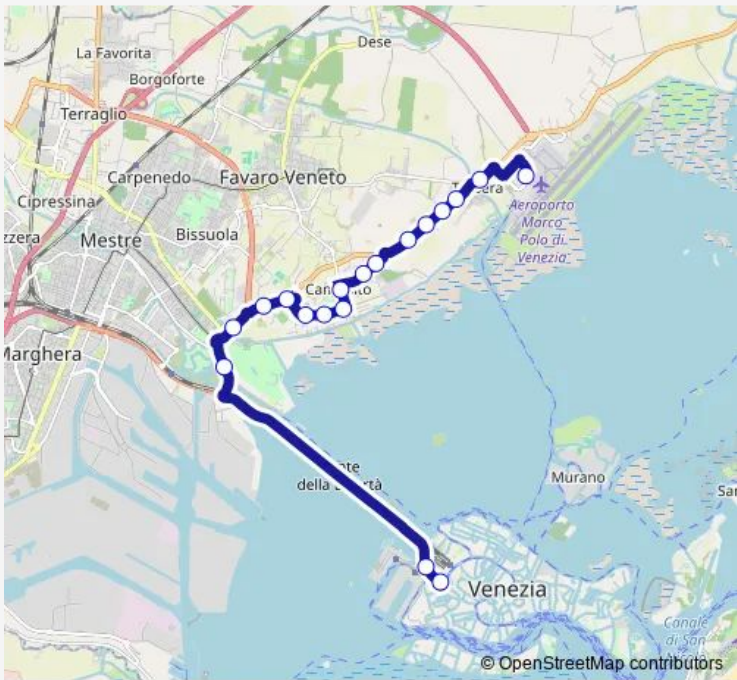

**Bus 5 Venezia - Aeroporto Marco Polo**

[Go to website](#)

**Direction**  
 Venezia — Aeroporto Marco Polo  
 19 stops  
[Open route schedule](#)

- Venezia
- Liberta' Santa Chiara
- Orlanda San Giuliano
- Orlanda Appia
- Orlanda Cavergnago
- Orlanda Sabbadino
- Sabbadino Laguna
- Sabbadino Bagaron
- Sabbadino Passo Campalto
- Passo Campalto Orlanda
- Orlanda Casilina
- Orlanda Don Vecchi
- Orlanda Centro Ippico
- Orlanda 200
- Orlanda Piovega
- Orlanda Pinerolo
- Triestina Tessera
- Galilei Darsena
- Aeroporto Marco Polo

**Route schedule**  
 Venezia — Aeroporto Marco Polo

Monday	04:35-00:40 <sup>+1</sup>
Tuesday	04:35-00:40 <sup>+1</sup>
Wednesday	04:35-00:40 <sup>+1</sup>
Thursday	04:35-00:40 <sup>+1</sup>
Friday	04:35-00:40 <sup>+1</sup>
Saturday	04:35-00:40 <sup>+1</sup>
Sunday	05:40-00:40 <sup>+1</sup>

**Route info**  
 Direction: Venezia  
 Stops: 19  
 Trip Duration: 0 hour 21 min

## Direction

Aeroporto Marco Polo — Venezia

18 stops

[Open route schedule](#)

Aeroporto Marco Polo

Triestina Tessera

Orlanda Pinerolo

Orlanda Piovega