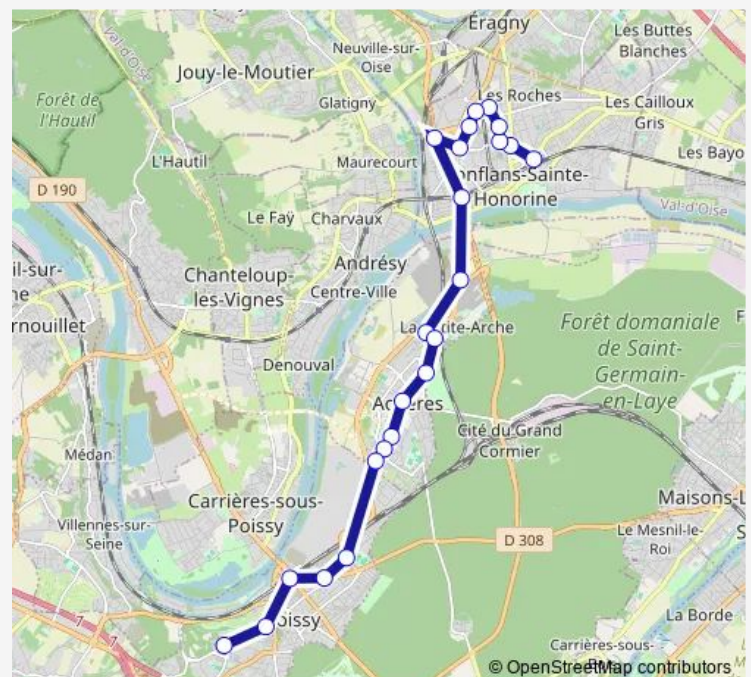

Gare Sud de Poissy (1b)

Route schedule

Gare Place Romagné — Lycée Le Corbusier

Monday 05:15-22:20

Tuesday 05:15-22:20

Wednesday 05:15-22:20

Thursday 05:15-22:20

Friday 05:15-22:20

Saturday 06:30-21:05

Sunday 07:15-20:17

Route info

Direction: Gare Place Romagné

Stops: 23

Trip Duration: 0 hour 57 min

Notre-Dame

Lycée Le Corbusier

Direction

Notre-Dame — Gare Place Romagné

25 stops

[Open route schedule](#)

Notre-Dame

Lycée Le Corbusier

Le Cep

Gare de Poissy

Quartier de Noailles

Avenue de Pontoise

Rond-Point Technoparc

Chêne Feuillu

Croix Rompue

Les Routiers

Mairie

Lefebvre