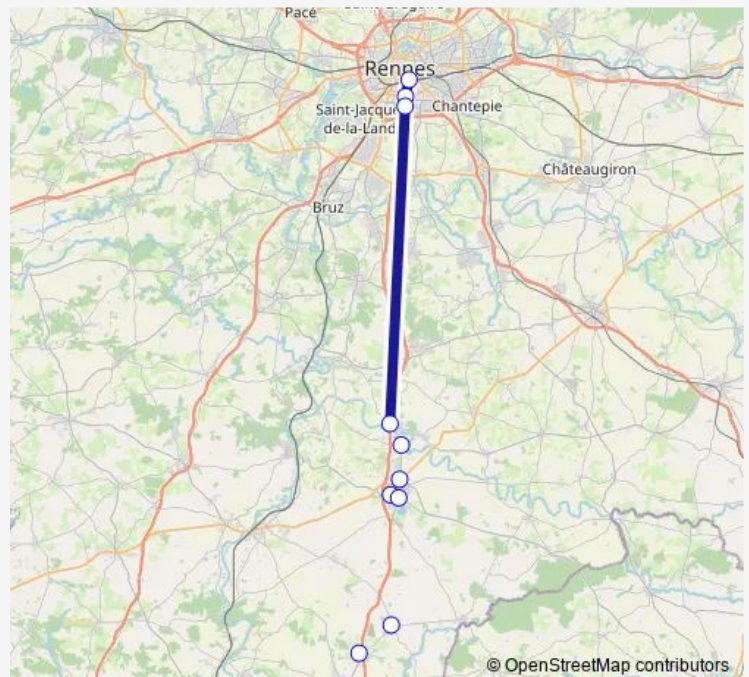

**Bus 5 Grand-Fougeray - Bain - Rennes**[Go to website](#)**Direction**

Gare Routière — Mairie

11 stops

[Open route schedule](#)

Gare Routière

Clémenceau

Henri Fréville

Rue de Rennes

## Route schedule

Gare Routière — Mairie

Monday 07:25-20:00

Tuesday 07:25-20:00

Wednesday 07:25-20:00

Thursday 07:25-20:00

Friday 07:25-20:00

Saturday 09:40-19:40

## Route info

Direction: Gare Routière

Stops: 11

Trip Duration: 1 hour 5 min

5 — Grand-Fougeray - Bain - Rennes

**BusMaps**

**Direction**

Mairie — Gare Routière

## Route info

Direction: Mairie

Stops: 11

Trip Duration: 1 hour 3 min