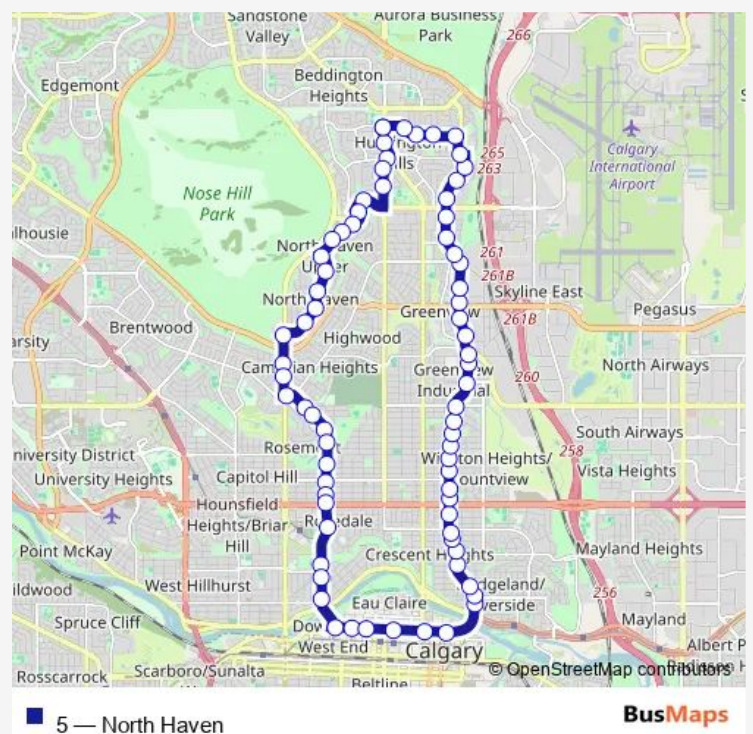

### Route schedule

SB Centre ST N @ 78 AV N — SB Centre ST N @ 78 AV N

Monday 05:14-02:26<sup>+1</sup>

Tuesday 05:14-02:26<sup>+1</sup>

Wednesday 05:14-02:26<sup>+1</sup>

Thursday 05:14-02:26<sup>+1</sup>

Friday 05:14-02:26<sup>+1</sup>

### Route info

Direction: SB Centre ST N @ 78 AV N

Stops: 73

Trip Duration: 1 hour 17 min

SB 10 ST NW @ Rosehill DR Nw

SB 10 ST NW @ Confederation PK

SB 10 ST NW @ 23 AV NW

SB 10 ST NW@ 20 AV Nw

SB 10 ST NW @ 18 AV NW

SB 10 ST NW@ 16 AV Nw

SB 10 ST NW @ 13 AV NW

SB 10 ST NW@ 5 AV Nw

SB 10 ST NW @ S.of Gladstone Rd

SB 10 ST NW @ Kensington Rd

EB 5 AV SW @ 9 ST Sw

EB 5 AV SW @ 7 ST Sw