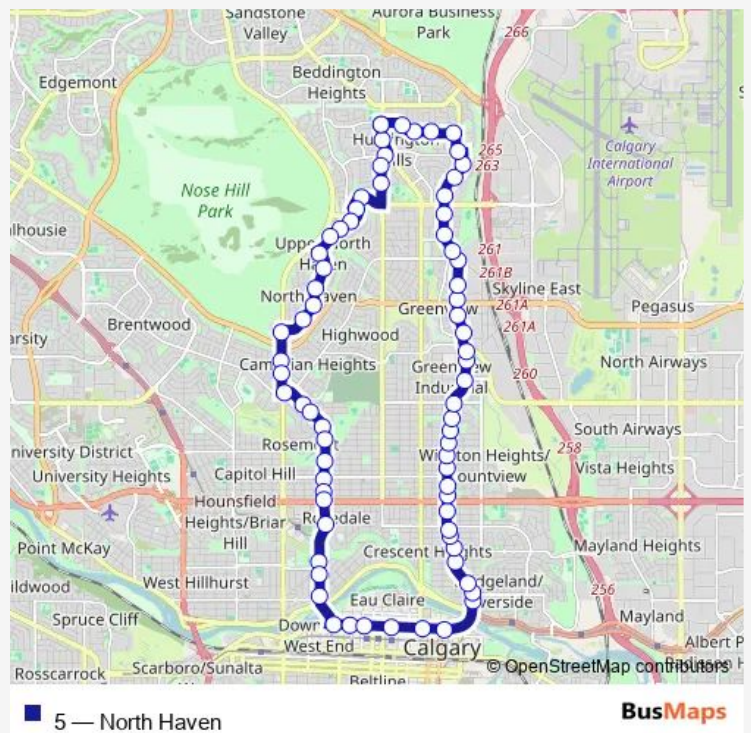

SB 14 ST NW @ Cromwell Av

EB Northmount DR @ 14 ST Nw

SB Cambrian DR @ Rosewood RD Nw

SB Cambrian DR @ Rosetree RD Nw

Route schedule

SB Centre ST N @ 78 AV N — SB Centre ST N @ 78 AV N

Monday 05:14-23:46

Tuesday 05:14-23:46

Wednesday 05:14-23:46

Thursday 05:14-23:46

Friday 05:14-23:46

Saturday 05:45-23:46

Sunday 05:45-23:11

Route info

Direction: SB Centre ST N @ 78 AV N

Stops: 73

Trip Duration: 1 hour 9 min

SB 10 ST NW @ Rosehill DR Nw

SB 10 ST NW @ Confederation Pk

SB 10 ST NW @ 23 AV Nw

SB 10 ST NW@ 20 AV Nw

SB 10 ST NW @ 18 AV Nw

SB 10 ST NW@ 16 AV Nw

SB 10 ST NW @ 13 AV Nw

SB 10 ST NW@ 5 AV Nw

SB 10 ST NW @ S.of Gladstone Rd

SB 10 ST NW @ Kensington Rd

EB 5 AV SW @ 9 ST Sw

EB 5 AV SW @ 7 ST Sw

EB 5 AV SW @ 6 ST Sw

EB 5 AV SW @ 3 ST Sw

EB 5 AV & Centre St S fs