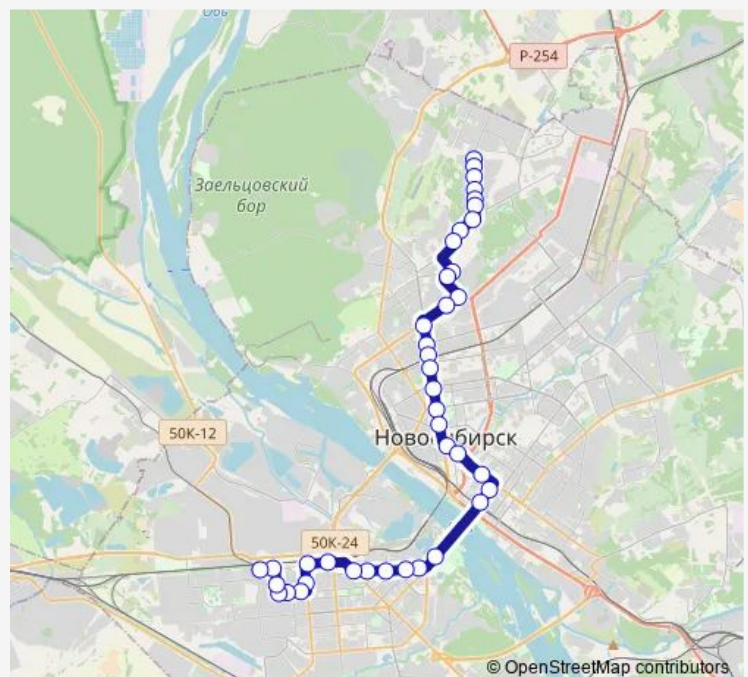

Ниижт

Метро Заельцовская

Улица Кропоткина

Метро Гагаринская

Улица Достоевского

Метро Красный Проспект

Институт горного дела

Площадь Ленина

## Route schedule

Поселок Северный — Улица Дюканова

Monday 03:18

Tuesday 03:18

Wednesday 03:18

Thursday 03:18

Friday 03:18

Saturday 03:18

## Route info

Direction: Поселок Северный

Stops: 40

Trip Duration: 1 hour 19 min

Театр Глобус

Метро Октябрьская

Аллея Блокадников

Улица Восход

## Route info

Direction: Улица Дюканова

Stops: 41

Trip Duration: 1 hour 19 min

Метро Гагаринская

Улица Кропоткина

Площадь Калинина

Ниижт