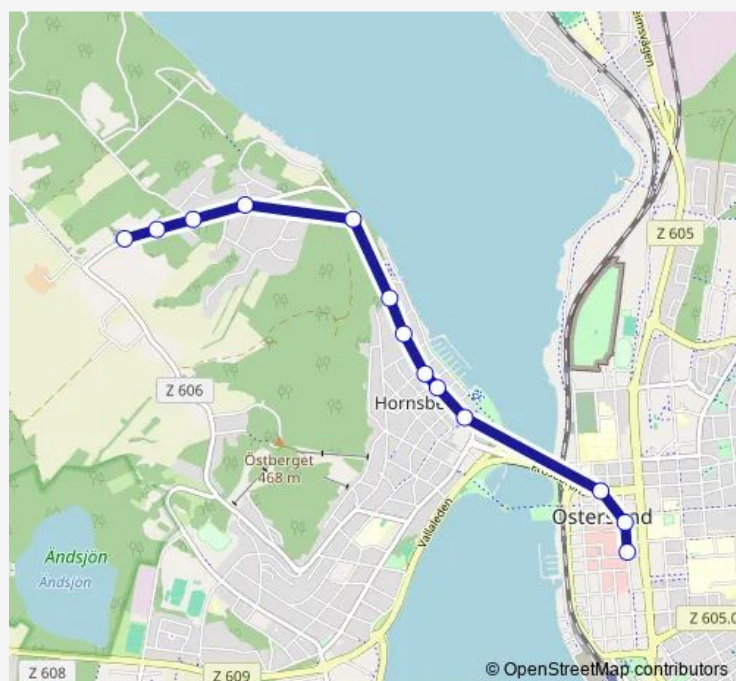

Route info

Direction: Frösö-Berge norra

Stops: 19

Trip Duration: 0 hour 16 min

Direction

Frösö-Berge norra — Östersund Centrum

13 stops

[Open route schedule](#)