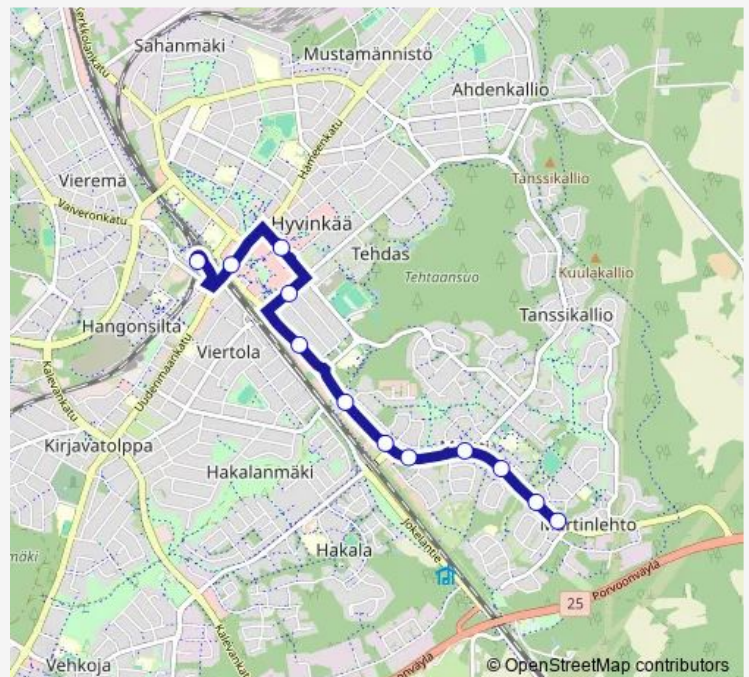

Bus 5 Martti - Torikatu - rautatieasema

[Go to website](#)

Direction

Martinlehto P — Rautatieasema Hyvinkää

12 stops

[Open route schedule](#)

Martinlehto P

Martinlähde P

Jussintori L

Rautatieasema Hyvinkää

Route schedule

Martinlehto P — Rautatieasema Hyvinkää

Monday 08:00-09:30

Tuesday 08:00-09:30

Wednesday 08:00-09:30

Thursday 08:00-09:30

Friday 08:00-09:30

Saturday —

Sunday —

Route info

Direction: Martinlehto P

Stops: 12

Trip Duration: 0 hour 11 min

5 — Martti - Torikatu - rautatieasema

BusMaps

Direction

Martinlehto P — Rautatieasema Hyvinkää

12 stops

[Open route schedule](#)

Martinlehto P

Martinlähde P

Niittymäentie P