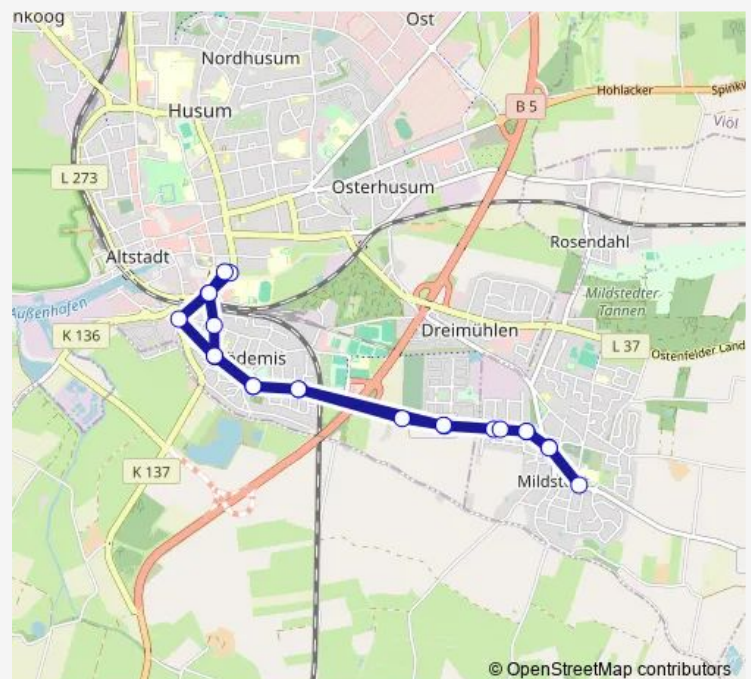

Direction

Husum, Zob, Mast 1 — Husum, Zob, Mast 7

22 stops

[Open route schedule](#)

Husum, Zob, Mast 1

Husum, Bahnhof (Herzog-Adolf-Straße), Mast 5l

Husum, Wilhelmstraße, Mast 1l

Husum, Albert-Schweitzer-Haus, Mast 1u

Husum, Kuhgräsung, Mast 1u

Husum, Eritstraße, Mast 1u

Husum, Norderschlag, Mast 1u

Mildstedt, Pastor-Schulz-Straße, Mast 1u

Mildstedt, Am Ehrenhain, Mast 1u

Mildstedt, Kindergarten, Mast 2l

Mildstedt, Turnhalle, Mast 2u

Mildstedt, Kindergarten, Mast 1r

Mildstedt, Am Ehrenhain, Mast 2o

Mildstedt, Pastor-Schulz-Straße, Mast 2o

Husum, Norderschlag, Mast 2o

Husum, Südfriedhof, Mast 2o

Husum, Eritstraße, Mast 2o

Husum, Kuhgräsung, Mast 2o

Husum, Albert-Schweitzer-Haus, Mast 2o

Husum, Tunnelweg, Mast 2o

Husum, Bahnhof (Herzog-Adolf-Straße KBS), Mast 2r

Route schedule

Husum, Zob, Mast 1 — Husum, Zob, Mast 7

Monday 06:15-18:45

Tuesday 06:15-18:45

Wednesday 06:15-18:45

Thursday 06:15-18:45

Friday 06:15-18:45

Saturday 06:15-18:45

Sunday 06:15-18:45

Route info

Direction: Husum, Zob, Mast 1

Stops: 22

Trip Duration: 0 hour 25 min