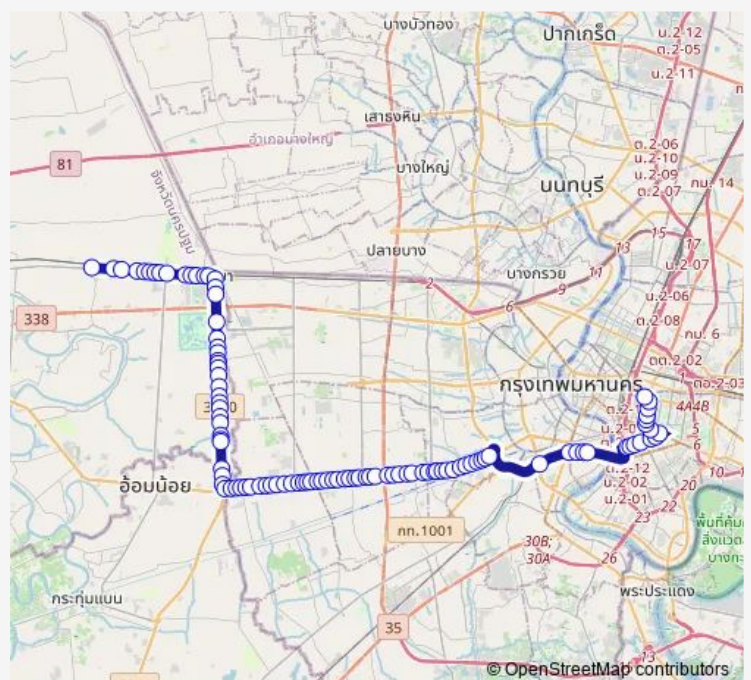

Route schedule

อุไทยสมายล์บัส ศาลายา; Thai Smile Bus Salaya — สนามกีฬาแห่งชาติ; National Stadium

Monday	00:01
Tuesday	00:01
Wednesday	00:01
Thursday	00:01
Friday	00:01
Saturday	00:01
Sunday	00:01

Route info

Direction: อุไทยสมายล์บัส ศาลายา; Thai Smile Bus Salaya

Stops: 103

Trip Duration: 2 hour 38 min

ตรงข้าม ม.มหิดล ศาลายา (ประตู 2); Opposite Mahidol University Salaya (Gate 2)

ตรงข้ามพุทธมณฑล; Opposite Phutthamonthon