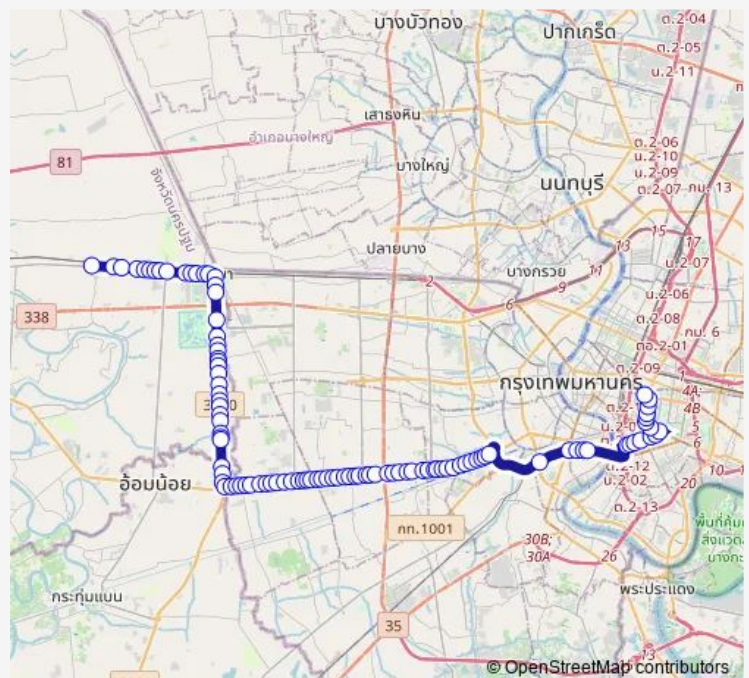

Route schedule

อุไทยสมายล์บัส ศาลายา; Thai Smile Bus Salaya — สนามกีฬาแห่งชาติ; National Stadium

Monday	00:01
Tuesday	00:01
Wednesday	00:01
Thursday	00:01
Friday	00:01
Saturday	00:01
Sunday	00:01

Route info

Direction: อุไทยสมายล์บัส ศาลายา; Thai Smile Bus Salaya

Stops: 103

Trip Duration: 2 hour 38 min

ตรงข้าม ม.มหิดล ศาลายา (ประตู 2); Opposite Mahidol University Salaya (Gate 2)

ตรงข้ามพุทธมณฑล; Opposite Phutthamonthon