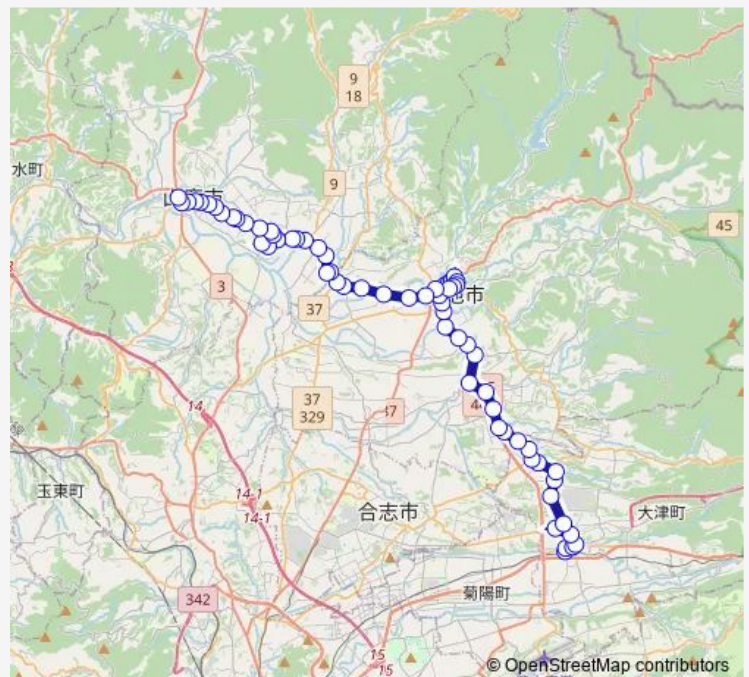

Thursday 06:15-18:20

Friday 06:15-18:20

Saturday 07:00-18:00

Sunday 07:00-18:00

Route info

Direction: 肥後大津駅

Stops: 65

Trip Duration: 1 hour 28 min

■ 肥後大津駅→翔陽高校 ~ 水辺プラザ→山鹿温泉

BusMaps

消防署前 (菊池)

赤星

北宮 (産交バス)

大琳寺 (産交バス 国道)

北原 (菊池)

中央通り (菊池)