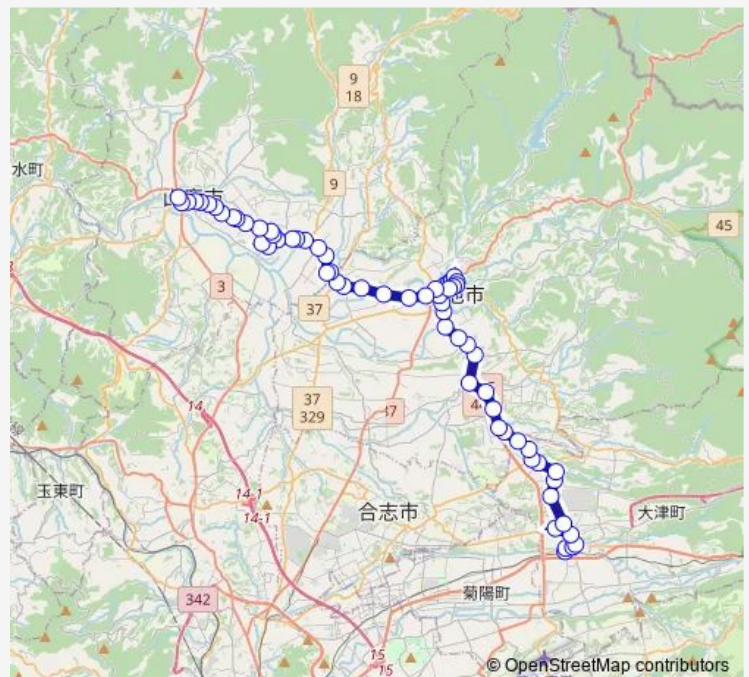

Thursday 06:15-18:20

Friday 06:15-18:20

Saturday 07:00-18:00

Sunday 07:00-18:00

Route info

Direction: 肥後大津駅

Stops: 65

Trip Duration: 1 hour 28 min

■ 肥後大津駅→翔陽高校 ~ 水辺プラザ→山鹿温泉

BusMaps

消防署前 (菊池)

赤星

北宮 (産交バス)

大琳寺 (産交バス 国道)

北原 (菊池)

中央通り (菊池)