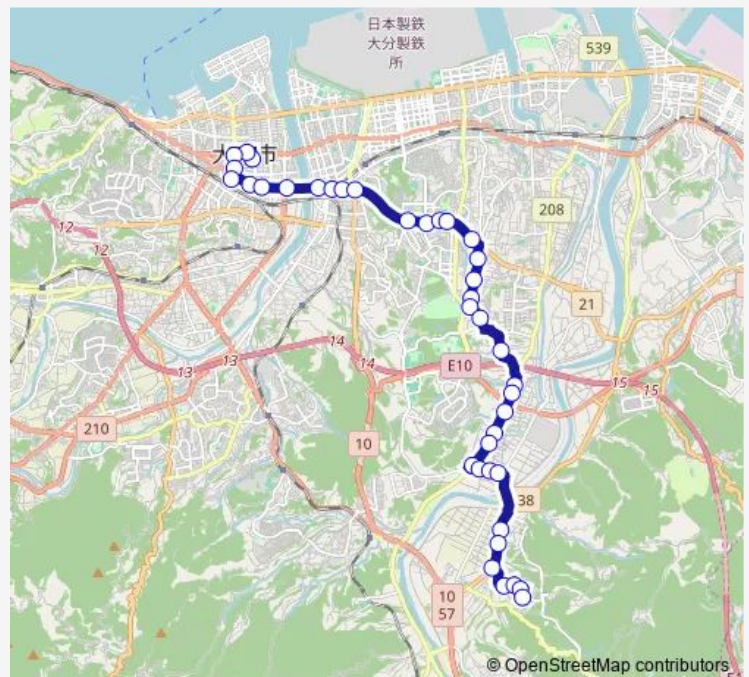

### Route schedule

県庁正門前 — けやき台 4 丁目

Monday 09:16-20:33

Tuesday 09:16-20:33

Wednesday 09:16-20:33

Thursday 09:16-20:33

Friday 09:16-20:33

Saturday 08:19-20:58

### Route info

Direction: 県庁正門前

Stops: 39

Trip Duration: 0 hour 49 min

■ E61 — けやき台線

一里塚

岡原

毛井

## Route info

Direction: けやき台4丁目

Stops: 40

Trip Duration: 0 hour 49 min

アクロス入口

明野南町

加納

上北下郡