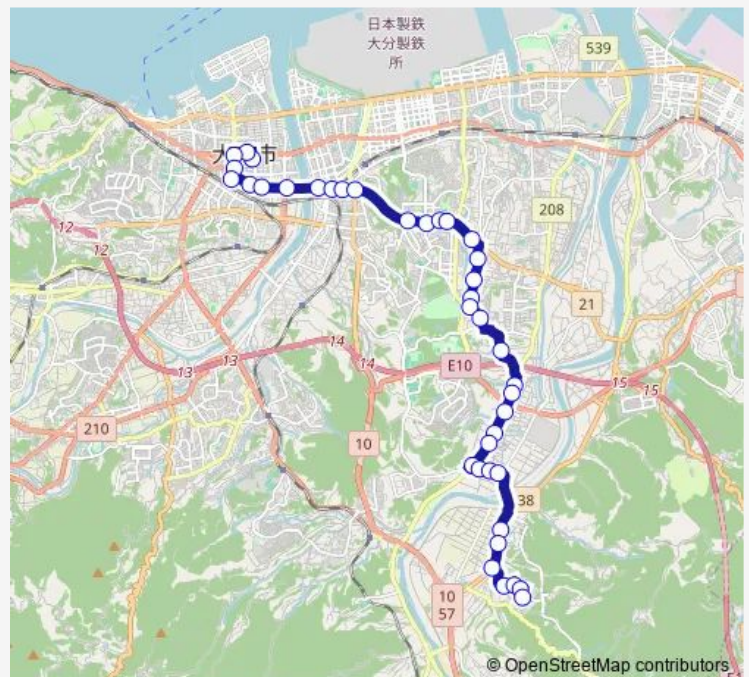

二目川下

二目川

土橋

Route schedule

県庁正門前 — けやき台 4 丁目

Monday 09:26-20:33

Tuesday 09:26-20:33

Wednesday 09:26-20:33

Thursday 09:26-20:33

Friday 09:26-20:33

Saturday 08:19-20:58

Sunday 08:43-20:38

Route info

Direction: 県庁正門前

Stops: 39

Trip Duration: 0 hour 44 min

■ E61 — けやき台線

一里塚

岡原

毛井

竜泉寺前

片嶺

松岡

松岡小学校前

Sunday 07:46-18:11

Route info

Direction: けやき台4丁目

Stops: 40

Trip Duration: 0 hour 43 min

アクロス入口

明野南町

加納