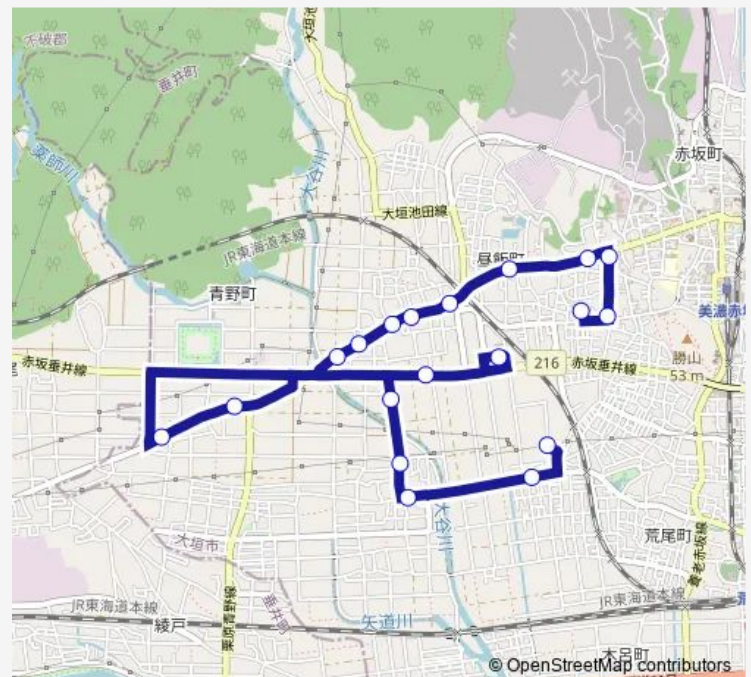

Direction

青基地区センター前 — 消防赤坂分署

19 stops

[Open route schedule](#)

青基地区センター前

東町田古墳

榎戸町

榎戸公民館

青基地区センター前 — 消防赤坂分署

Monday 10:41-16:41

Tuesday 10:41-16:41

Wednesday 10:41-16:41

Thursday 10:41-16:41

Friday 10:41-16:41

Saturday 10:41-16:41

Sunday 10:41-16:41

Route info

Direction: 青基地区センター前

Stops: 19

Trip Duration: 0 hour 23 min

Direction

消防赤坂分署 — 青墓地区センター前

19 stops

[Open route schedule](#)

Thursday 09:21-15:21

Friday 09:21-15:21

Saturday 09:21-15:21

Sunday 09:21-15:21

Route info

Direction: 消防赤坂分署

Stops: 19

Trip Duration: 0 hour 23 min