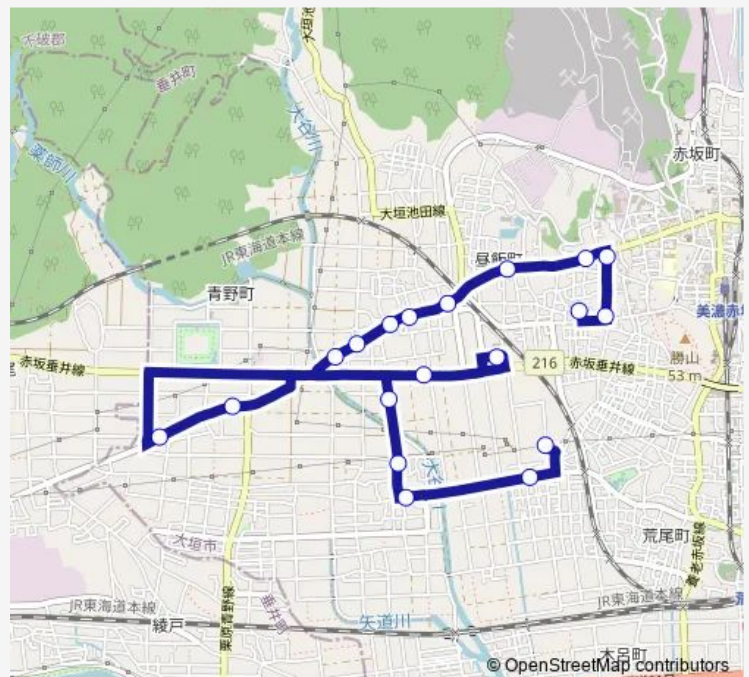

青墓中町

青墓東町

昼飯大塚古墳

昼飯北

昼飯

昼飯南

消防赤坂分署

Route schedule

青墓地区センター前 — 消防赤坂分署

Monday 10:41-16:41

Tuesday 10:41-16:41

Wednesday 10:41-16:41

Thursday 10:41-16:41

Friday 10:41-16:41

Saturday 10:41-16:41

Sunday 10:41-16:41

Route info

Direction: 青墓地区センター前

Stops: 19

Trip Duration: 0 hour 23 min

Direction

消防赤坂分署 — 青墓地区センター前

19 stops

[Open route schedule](#)

Thursday 09:21-15:21

Friday 09:21-15:21

Saturday 09:21-15:21

Sunday 09:21-15:21

Route info

Direction: 消防赤坂分署

Stops: 19

Trip Duration: 0 hour 23 min