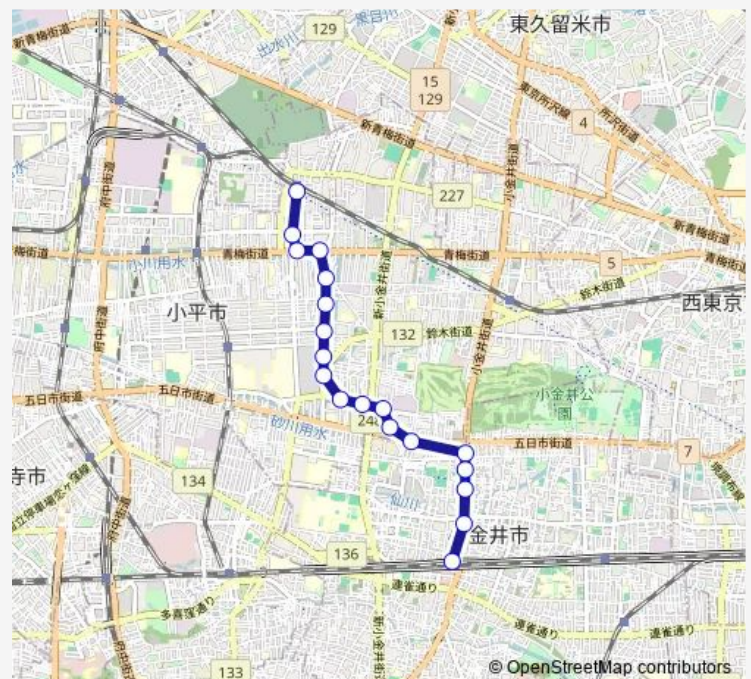

御幸町西

貫井橋

小金井橋

桜町病院

本町四丁目

本町二丁目 (小金井市)

武蔵小金井駅

Route schedule

小平駅南口 — 武蔵小金井駅

Monday 05:42-22:57

Tuesday 05:42-22:57

Wednesday 05:42-22:57

Thursday 05:42-22:57

Friday 05:42-22:57

Saturday 06:35-21:53

Sunday 06:43-21:26

Route info

Direction: 小平駅南口

Stops: 19

Trip Duration: 0 hour 21 min

Direction

武蔵小金井駅 — 小平駅南口

19 stops

[Open route schedule](#)