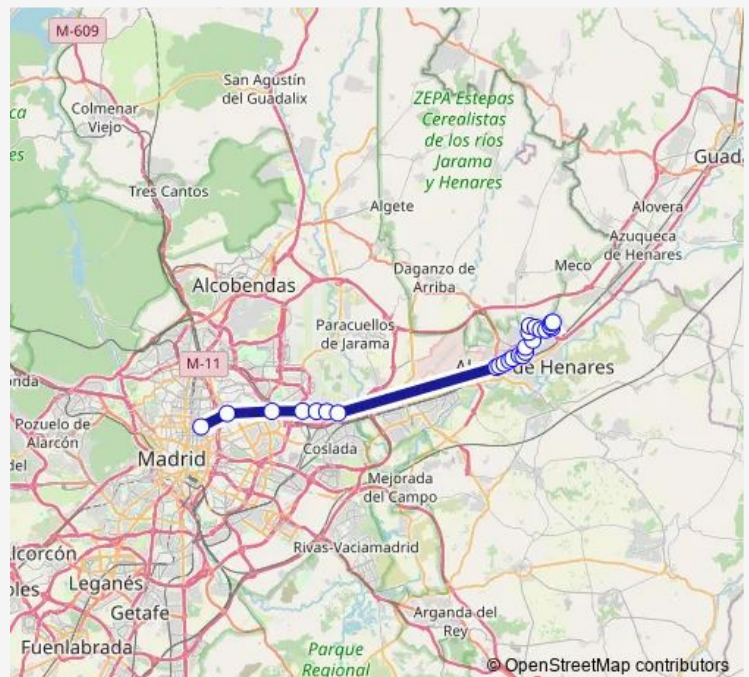

Gustavo Adolfo Bécquer 1

Alcala - Residencia Ancianos

Route schedule

Madrid (Intercam Av.America) — Alcala Universidad

Monday 06:45-23:00

Tuesday 06:45-23:00

Wednesday 06:45-23:00

Thursday 06:45-23:00

Friday 06:45-23:00

Saturday 07:00-22:20

Sunday 07:00-22:20

Route info

Direction: Madrid (Intercam Av.America)

Stops: 26

Trip Duration: 0 hour 50 min

Villamalea-Juan Ramón Jiménez

Alcala - Hospital Ppe Asturias

Alcala - Hospital-Urgencias

Alcala - Hospital Ppe Asturias

Alcala Universidad

Direction

Madrid (Intercam Av.America) — Alcala Universidad

20 stops

[Open route schedule](#)

Madrid (Intercam Av.America)

La Garena - Fte Corte Ingles

La Garena2- A Juan Carlos I

La Garena - Av Juan Carlos I 7

La Garena - Av Juan Carlos I 1

Alcala - Avenida de Europa 4

Alcala - Av.Ajalvir-Amadeo Viv