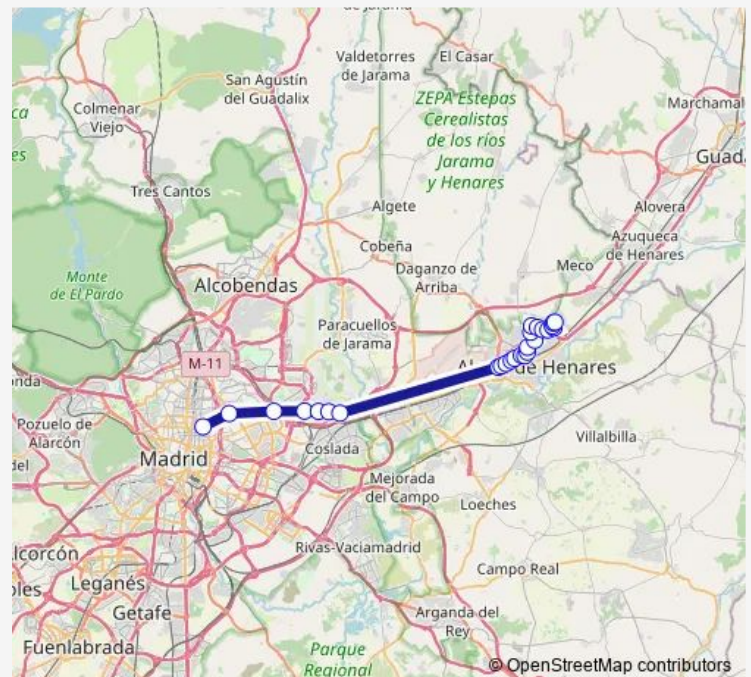

Gustavo Adolfo Bécquer 1

Alcala - Residencia Ancianos

Route schedule

Madrid (Intercam Av.America) — Alcala Universidad

Monday 06:45-23:00

Tuesday 06:45-23:00

Wednesday 06:45-23:00

Thursday 06:45-23:00

Friday 06:45-22:45

Saturday 07:00-22:20

Sunday 07:00-22:20

Route info

Direction: Madrid (Intercam Av.America)

Stops: 26

Trip Duration: 0 hour 50 min

Villamalea-Juan Ramón Jiménez

Alcala - Hospital Ppe Asturias

Alcala - Hospital-Urgencias

Alcala - Hospital Ppe Asturias

Alcala Universidad

Direction

Madrid (Intercam Av.America) — Alcala Universidad

20 stops

[Open route schedule](#)

Madrid (Intercam Av.America)

La Garena - Fte Corte Ingles

La Garena2- A Juan Carlos I

La Garena - Av Juan Carlos I 7

La Garena - Av Juan Carlos I 1

Alcala - Avenida de Europa 4

Alcala - Av.Ajalvir-Amadeo Viv