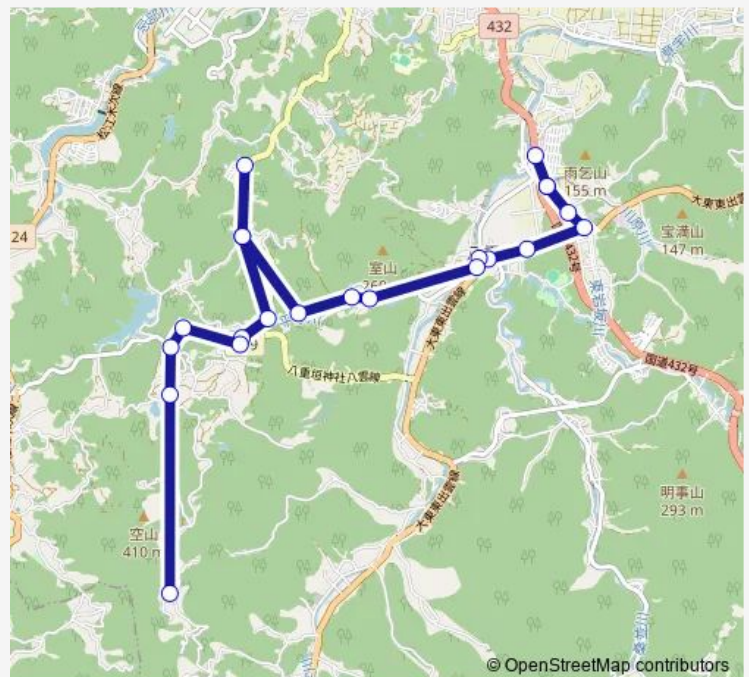

Direction

八雲バスターミナル — 萱野

22 stops

[Open route schedule](#)

八雲バスターミナル

日吉サニーハイツ

八雲バスターミナル

川向

東岩坂

やくも幼保園

八雲支所

西岩坂

八雲小学校

下室

室

畦石

草谷

平原ニュータウン

草谷

草谷入口

中組

平原車庫

奥殿

奥殿集荷所

向畑

Route schedule

八雲バスターミナル — 萱野

Monday 15:05-16:09

Tuesday 15:05-16:09

Wednesday 15:05-16:09

Thursday 15:05-16:09

Friday 15:05-16:09

Saturday —

Sunday —

Route info

Direction: 八雲バスターミナル

Stops: 22

Trip Duration: 0 hour 36 min

■ 八雲 : 熊野線