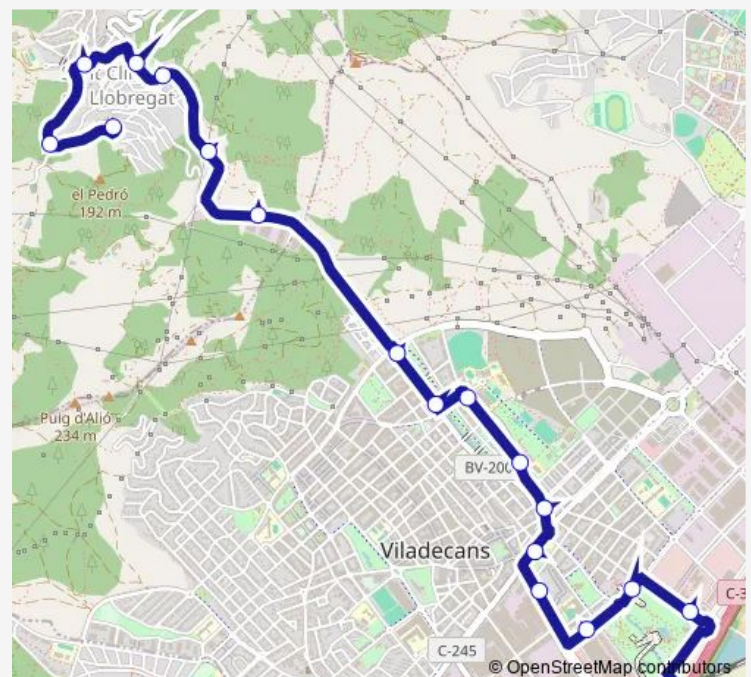

Polígon Industrial Roquetes

Trav. Prat de la Riba - Sant Albert

Poliesportiu Municipal

Pl. de la Vila

Camí Cal Marí - Camí de la Creu

La Rodera

### Route schedule

Estació de Rodalies — La Rodera

Monday 05:45-22:45

Tuesday 05:45-22:45

Wednesday 05:45-22:45

Thursday 05:45-22:45

Friday 05:45-22:45

Saturday 05:45-22:45

### Route info

Direction: Estació de Rodalies

Stops: 18

Trip Duration: 0 hour 25 min

L88 — Viladecans-St. Climent L.

## Route info

Direction: La Rodera

Stops: 17

Trip Duration: 0 hour 26 min

L88 Bus time schedules and route maps are available in an offline PDF at [busmaps.com](https://busmaps.com). Use the [busmaps.com](https://busmaps.com) website to see live bus times, train schedule or subway schedule, and step-by-step directions for all public transit in Gava