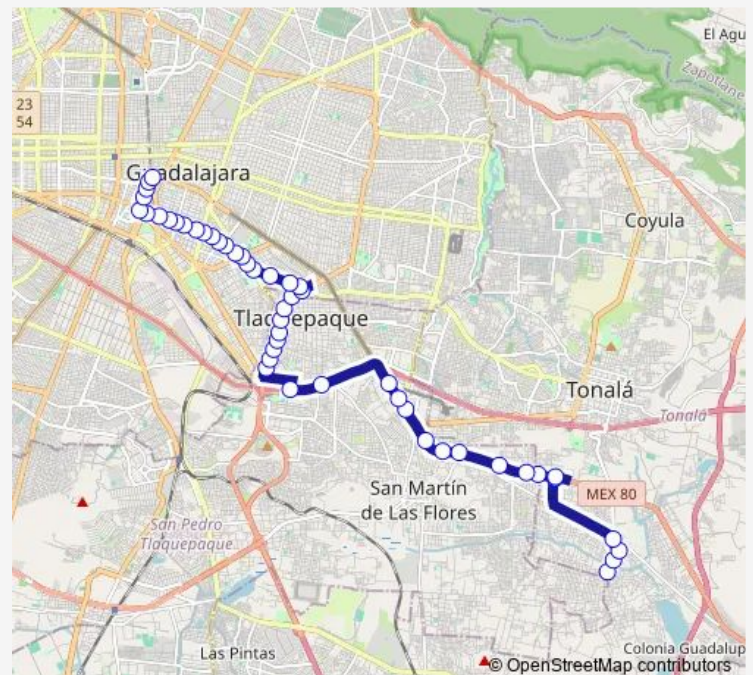

Avenida 5 de Febrero

Bldv. Gral. Marcelino García Barragán

Fray Antonio de Segovia

Avenida Río Nilo

Avenida Río Nilo

Avenida Río Nilo

Avenida Río Nilo

Av. Río Nilo

Hornos

Donato Guerra

Río Tinto

Route schedule

Calle Degollado — Las Trojes

Monday 05:51

Tuesday 05:51

Wednesday 05:51

Thursday 05:51

Friday 05:51

Saturday 05:51

Sunday 05:51

Route info

Direction: Calle Degollado

Stops: 48

Trip Duration: 1 hour 9 min

San Francisco

Hidalgo

Las Trojes

Las Trojes

Direction

Miguel Hidalgo y Costilla — Avenida Ramón Corona

48 stops

[Open route schedule](#)