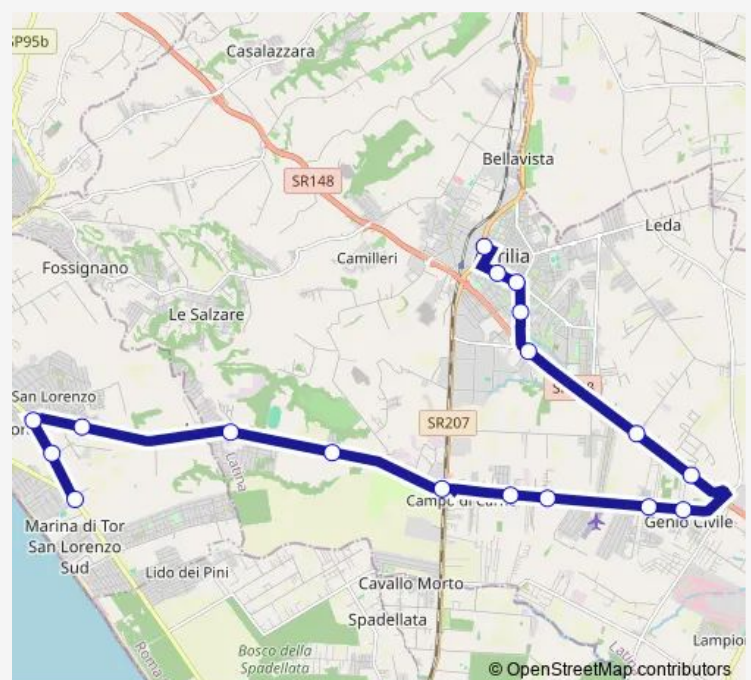

TOR S.Lorenzo | Via Campo di Carne Via Pinete # f12646

TOR S.Lorenzo | Via Campo di Carne Via Bougan # f12647

Aprilia | Via della Cogna # f12648

Aprilia | Via Cogna Via Salici # f12649

Aprilia | Via Cogna Via Nettunense # f14167

Aprilia | Via Pontina Via Campo # f2654

Aprilia | Via Pontina Via Cagliari # f2733

Aprilia | Ist. superiore Carlo E Nello Rosselli # f2734

Aprilia | Via De Gasperi # f2659

Aprilia | Piazza Repubblica # f2660

Aprilia | Parco Grattacielo # f2735

Route schedule

TOR S.Lorenzo | Via Pinete L.mare # f12431 — Aprilia | Parco Grattacielo # f2735

Monday	07:15
Tuesday	07:15
Wednesday	07:15
Thursday	07:15
Friday	07:15
Saturday	07:15
Sunday	—

Route info

Direction: TOR S.Lorenzo | Via Pinete L.mare # f12431

Stops: 18

Trip Duration: 0 hour 34 min

Bus time schedules and route maps are available in an offline PDF at busmaps.com. Use the busmaps.com website to see live bus times, train schedule or subway schedule, and step-by-step directions for all public transit in Aprilia