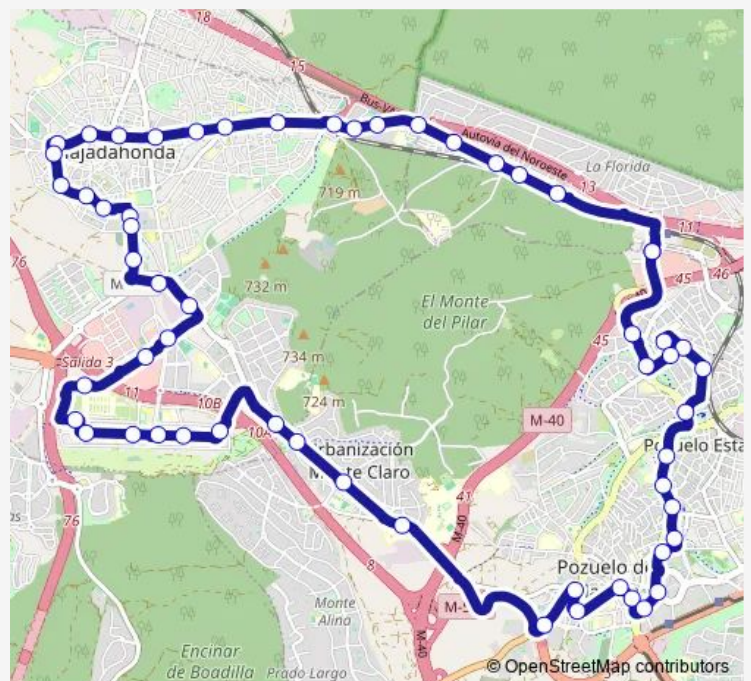

Ctra.Plantío-LOS Sauces

Ctra.Plantío-Novotienas

Ctra.Plantío-Cerro DEL Aire

Doctor Calero-Nicaragua

Doctor Calero-Jardinillos

Av.Doctor Marañón-Pza.Laguna Vieja

Av.Doctor Marañón-Dr.Jiménez Díaz

SAN Vicente-Pza.San Roque

Tuesday 04:30-22:06

Wednesday 04:30-22:06

Thursday 04:30-22:06

Friday 04:30-22:06

Saturday 05:30-20:10

Sunday 05:30-20:10

Route info

Direction: C°cerro DE LOS Gamos-Est.El Barrial

Stops: 58

Trip Duration: 0 hour 44 min

650B — Circular Pozuelo- Majadahonda - Pozuelo

Ctra.Boadilla-Cementerio

Ctra.Boadilla-Urb.El Paular

Av.Rey Juan Carlos I-EL Paular

Ctra.Pozuelo-Ins.Nacional DE Sanidad

Antonio Becerril-Ayuntamiento

Ctra.Carabanchel-Cirilo Palomo

Av.Pablo VI-Rumanía

Av.Pablo VI-París

Av.Valdenigrales-Av.España

Av.España-Urb.Santa Teresa

Av.España-Pza.España

Av.Juan Xxiii-Av.Juan Pablo li