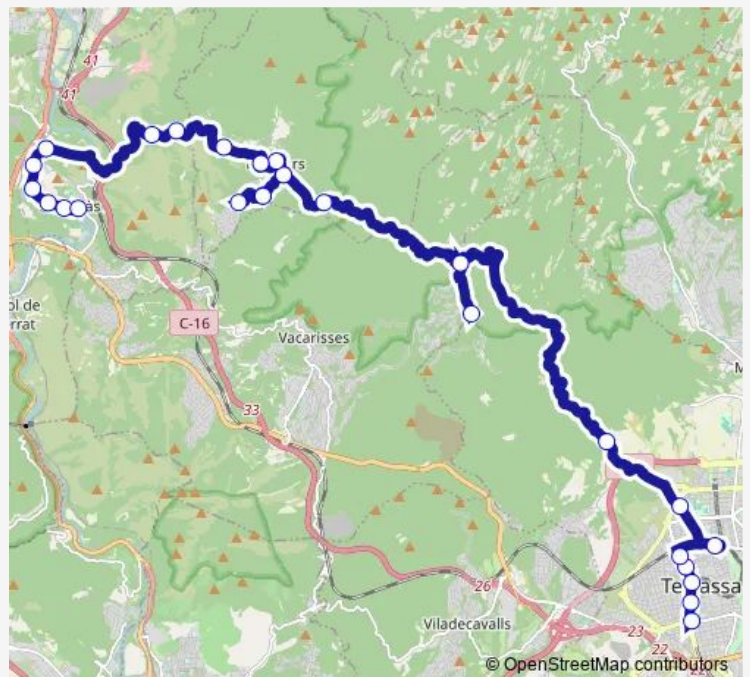

Direction

Terrassa Estació d'autobusos — Castellbell i el V C St Jeroni - PI Barcelona

27 stops

[Open route schedule](#)

- Terrassa Estació d'autobusos
- Terrassa Estació FGC Rambla (direcció Matadepera)
- Terrassa Mercat (Parada Bus) - Sentit Rellinars
- Terrassa Ricard Camí - sentit Rellinars
- Terrassa CAP Rambla - anada
- Terrassa. Estació del Nord (Pg del 22 de Juliol nº 380- 382)
- Terrassa. Ctra. Rellinars/Plaça de la Cultura - sentit Rellinars
- Rellinars Masia Egara Ca n'Amat de la Muntanya - tornada
- Vacarisses L'Obac
- Pl. dels Caus
- Rellinars Cami Font Carles-Masia/B122
- Rellinars Carrer de les Fonts - direcc. Planet
- Av. del Solei/C. de la Ronda del Bosc 22
- Rellinars Av del Planet / C del Xiprer / C del Cirerer
- Av. del Solei/C. de la Ronda del Bosc 29
- Rellinars Carrer de les Fonts
- Rellinars Ajuntament - tornada
- Les serres Sentit Castellbell-i el-Vilar
- Can Cotis - Les codines direccio castellbell
- Castellbell La Riereta - anada

Route schedule

Terrassa Estació d'autobusos — Castellbell i el V C St Jeroni - PI Barcelona

Monday	07:45-19:30
Tuesday	07:45-19:30
Wednesday	07:45-19:30
Thursday	07:45-19:30
Friday	07:45-19:30
Saturday	—
Sunday	—

Route info

Direction: Terrassa Estació d'autobusos

Stops: 27

Trip Duration: 1 hour 0 min

M12 — Terrassa-Rellinars-Castellbell i el Vilar

Castellbell Cal Casteller-Les Comes - anada

Castellbell El Bures - FGC - tornada

Direction: Castellbell i el V C St Jeroni - PI Barcelona

Stops: 27

Trip Duration: 1 hour 0 min

Terrassa Mercat (Parada Bus) - Sentit Terrassa Centre

Terrassa Estació FGC Rambla (direcció Estació autobusos)