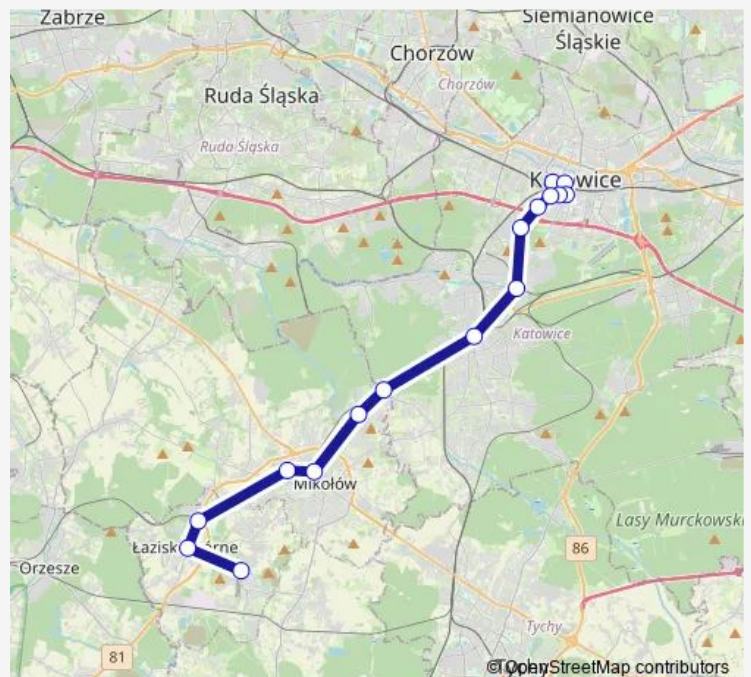

Bus M12

[Go to website](#)

Direction

Łaziska Średnie Zwycięstwa — Katowice Sądowa

16 stops

[Open route schedule](#)

Łaziska Średnie Zwycięstwa

Łaziska Górne Ratusz

Łaziska Górne Dworzec Pkp

Mikołów Fabryczna

Mikołów Dworzec

Kamionka Szkoła

Zarzecze Owsiana

Piotrowice Fabryka Maszyn

Brynów Centrum Przesiadkowe

Brynów W. Pola

Katowice Awf

Katowice Mikołowska

Katowice Kopernika Dworzec

Katowice Plac Miarki

Katowice Dworzec

Katowice Sądowa

Route schedule

Łaziska Średnie Zwycięstwa — Katowice Sądowa

Monday 04:41-22:41

Tuesday 04:41-22:41

Wednesday 04:41-22:41

Thursday 04:41-22:41

Friday 04:41-22:41

Saturday 06:30-21:31

Sunday —

Route info

Direction: Łaziska Średnie Zwycięstwa

Stops: 16

Trip Duration: 0 hour 46 min

M12

BusMaps