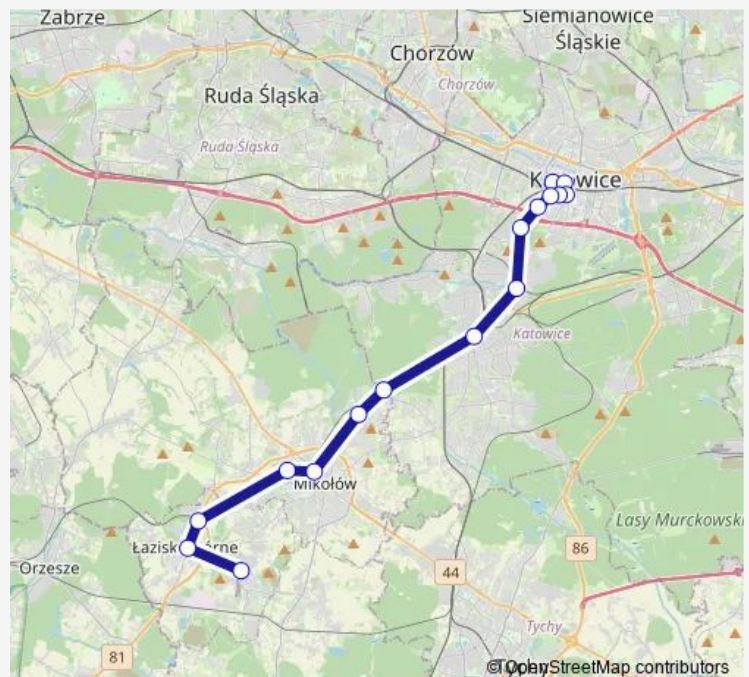

Katowice Kopernika Dworzec

Katowice Mikołowska

Katowice Awf

Brynów W. Pola

Brynów Centrum Przesiadkowe

Piotrowice Fabryka Maszyn

Zarzecze Owsiana

Kamionka Szkoła

Mikołów Dworzec

Mikołów Fabryczna

Łaziska Górne Dworzec Pkp

Łaziska Górne Ratusz

Łaziska Średnie Zwycięstwa

Route schedule

Katowice Sądowa — Łaziska Średnie Zwycięstwa

Monday 00:08-22:47

Tuesday 00:18-22:47

Wednesday 00:18-23:08

Thursday 00:18-22:47

Friday 00:18-22:47

Saturday 00:18-22:37

Sunday 00:08-23:08

Route info

Direction: Katowice Sądowa

Stops: 16

Trip Duration: 0 hour 52 min

■ M12

BusMaps

Direction

Łaziska Średnie Zwycięstwa — Katowice Sądowa

16 stops

[Open route schedule](#)