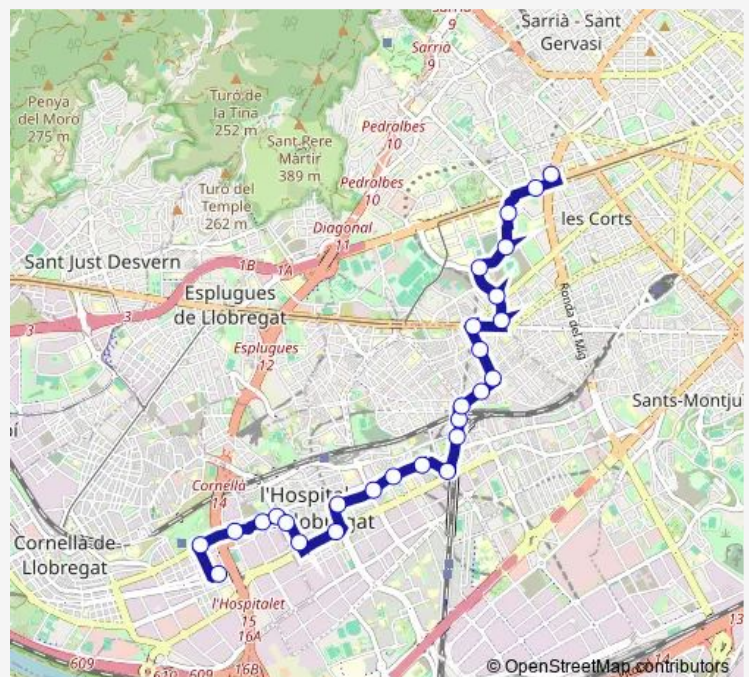

Col·legi Tecla Sala

Parc de la Remunta

Ctra. de l'Hospitalet - Joan N. Garcia Nieto

Ctra. de l'Hospitalet - Rbla. Solanes

**Route schedule**

Av. Diagonal - Pl. Reina Maria Cristina — Pl. Joan Miró - Centre Comercial

Monday 05:30-22:15

Tuesday 05:30-22:15

Wednesday 05:30-22:15

Thursday 05:30-22:15

Friday 05:30-22:15

Saturday 05:30-22:15

Sunday 08:15-21:45

**Route info**

Direction: Av. Diagonal - Pl. Reina Maria Cristina

Stops: 22

Trip Duration: 0 hour 25 min

M12 — Barcelona-Cornellà L.

## Direction

Pl. Joan Miró - Centre Comercial — Av. Diagonal - Pl. Reina Maria Cristina

27 stops

[Open route schedule](#)

Pl. Joan Miró - Centre Comercial

Ctra. de l'Hospitalet - Av. Pablo Picasso

Ctra. de l'Hospitalet - Torrent Vidrier