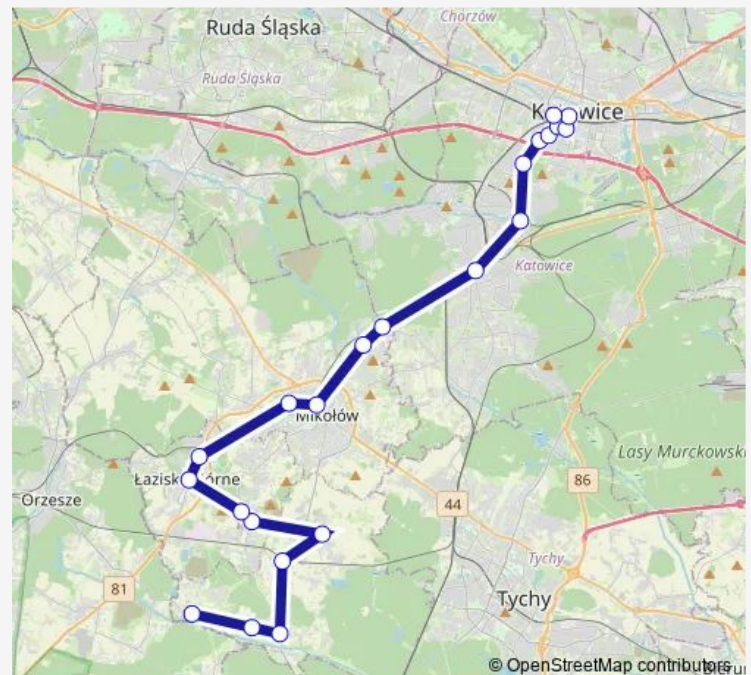

### Direction

Gostyń Drzymały — Katowice Sądowa

22 stops

[Open route schedule](#)

Gostyń Drzymały

Gostyń Szkoła

Gostyń Centrum

Wyry Przejazd Kolejowy

Zarzecze Owsiana

Piotrowice Fabryka Maszyn

Brynów Centrum Przesiadkowe

Brynów W. Pola

Katowice Awf

Katowice Mikołowska

Katowice Kopernika Dworzec

Katowice Plac Miarki

### Route schedule

Gostyń Drzymały — Katowice Sądowa

Monday 03:53-23:38

Tuesday 03:53-23:38

Wednesday 03:53-23:38

Thursday 03:53-23:38

Friday 03:53-23:38

Saturday 04:42-22:43

### Route info

Direction: Gostyń Drzymały

Stops: 22

Trip Duration: 1 hour 7 min

M12

BusMaps

**Direction**

Katowice Sądowa — Gostyń Drzymały