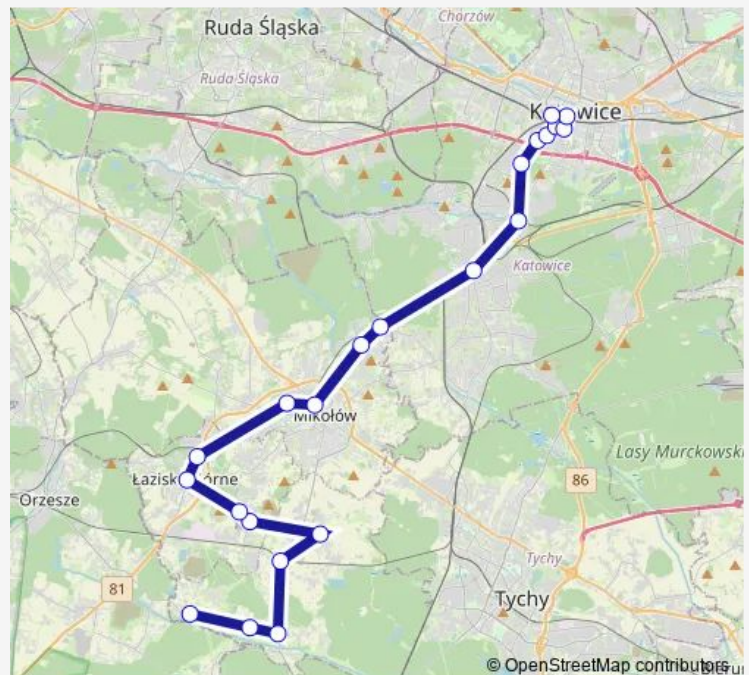

Thursday 03:53-23:38

Friday 03:53-23:38

Saturday 04:42-22:43

Sunday 04:42-22:43

Route info

Direction: Gostyń Drzymały

Stops: 22

Trip Duration: 1 hour 7 min

■ M12

BusMaps

Direction

Katowice Sądowa — Gostyń Drzymały

22 stops

[Open route schedule](#)

Katowice Sądowa

Katowice Dworzec

Katowice Plac Miarki

Katowice Kopernika Dworzec

Katowice Mikołowska

Katowice Awf

Brynów W. Pola

Brynów Centrum Przesiadkowe

Piotrowice Fabryka Maszyn

Zarzecze Owsiana

Wednesday 04:18-23:18

Thursday 04:18-23:18

Friday 04:18-23:18

Saturday 05:05-23:08

Sunday 05:05-22:07

Route info

Direction: Katowice Sądowa

Stops: 22