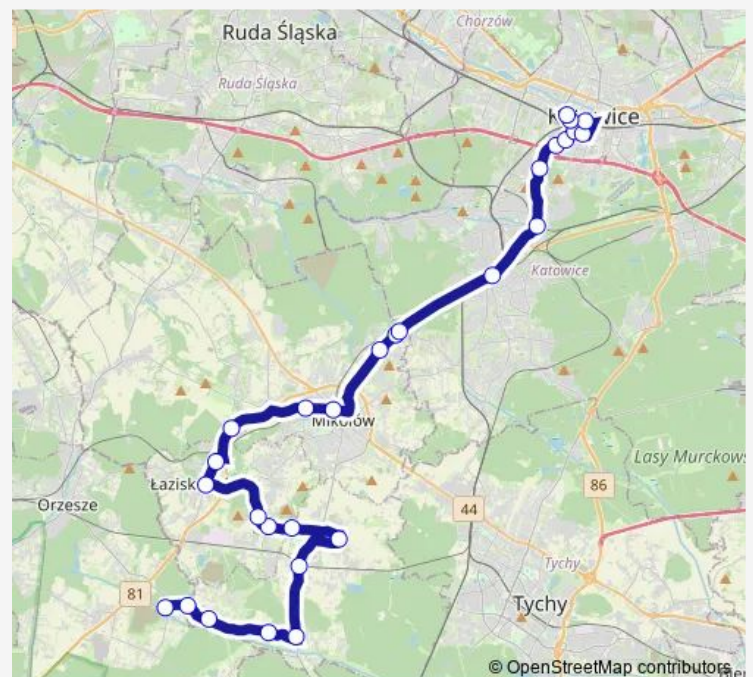

Gostyń Drzymały

Gostyń Szkoła

Gostyń Centrum

Wiry Przejazd Kolejowy

Wiry Główna

granica Łazi - Wiry (Szyb Waleska)

Łaziska Średnie Szkoła

Łaziska Średnie Szyb Aleksander

Thursday 03:51-23:36

Friday —

Saturday —

Sunday —

Route info

Direction: Mościska Tartak

Stops: 28

Trip Duration: 1 hour 10 min

M12 — Gostyń Drzymały - Katowice Sądowa

Katowice Awf

Katowice Mikołowska

Katowice Kopernika Dworzec

Katowice Plac Miarki

Katowice Dworzec

Katowice Sądowa

Katowice Sądowa

—

Sunday

—

Route info

Direction: Katowice Sądowa

Stops: 19

Trip Duration: 0 hour 53 min

Direction