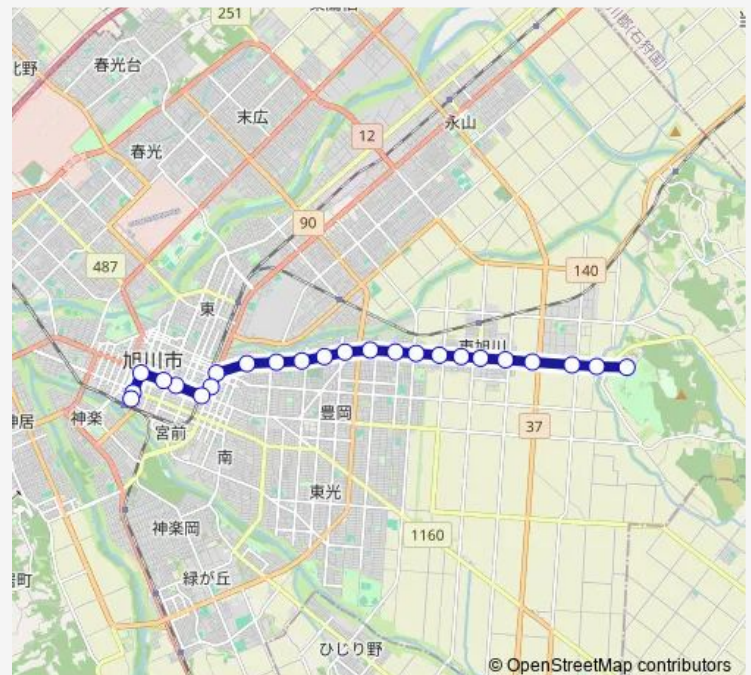

4条 1 8丁目

4条 1 4丁目

4条 1 2丁目

Route schedule

旭山動物園 — 旭川駅

Monday 06:21-20:11

Tuesday 06:21-20:11

Wednesday 06:21-20:11

Thursday 06:21-20:11

Friday 06:21-20:11

Saturday 06:21-20:11

Sunday 06:21-20:11

Route info

Direction: 旭山動物園

Stops: 24

Trip Duration: 0 hour 40 min

■ 47-旭山動物園線 (10条經由)

4条9丁目

1条9丁目

旭川駅

Direction

旭川駅 — 旭山動物園

24 stops

[Open route schedule](#)