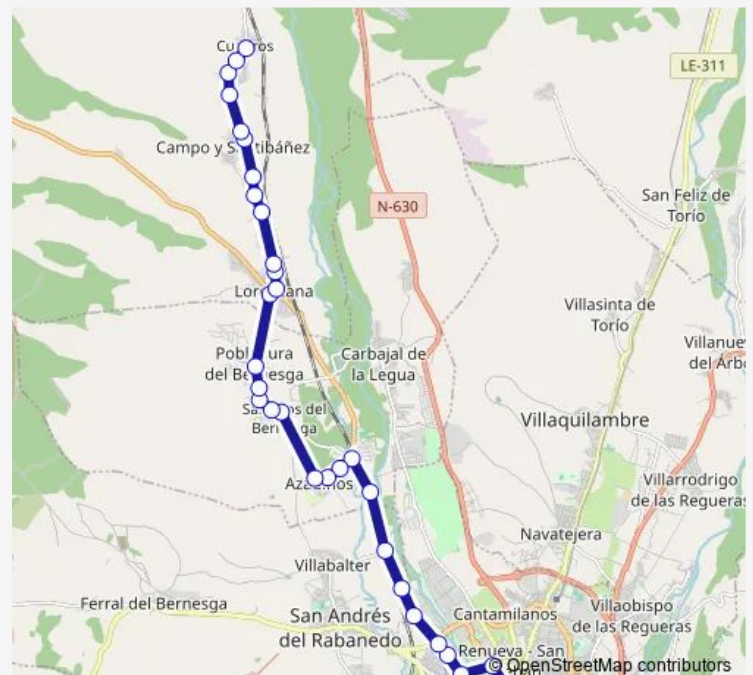

Avda. Caboalles. 17

Ct.Caboalles(Fte.Gasoliner)

Ct.Caboalles(Cru Ct.Poblau)

Ct.Caboalles 11 Fte.Pontona

Ct.Caboalles. 99

Crta. Caboalles (Frente 90)

Crta. Caboalles (Ft 32)

Ct.Caboalles(Res. El Soto)

Saturday 12:45

Sunday —

Route info

Direction: Cuadros (Ayuntamiento)

Stops: 30

Trip Duration: 0 hour 45 min

Ct.Caboalles.231(Bar Perdiz)

Av.S Ignacio De Loyola(Hos)

San Ignacio De Loyola. 41

San Ignacio De Loyola. 5

Av.Magdalena (Fte.P.Quevedo)

Estación Renfe

Republica Argentina. 41

Jardín San Francisco

Gran Vía San Marcos. 2

Direction