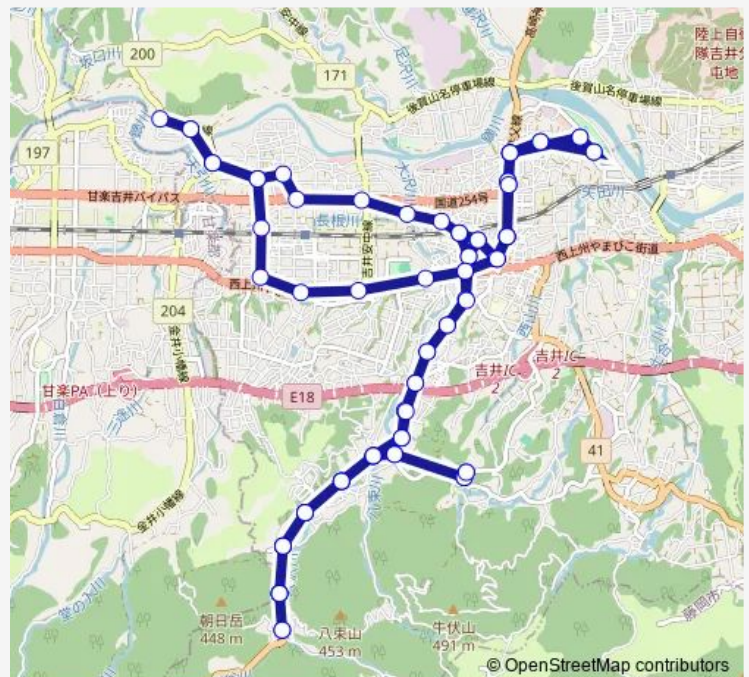

高木接骨院前

### Route schedule

牛伏車庫 — 牛伏車庫

Monday 15:10

Tuesday 15:10

Wednesday 15:10

Thursday 15:10

Friday 15:10

Saturday 15:10

### Route info

Direction: 牛伏車庫

Stops: 56

Trip Duration: 0 hour 54 min

■ よしいバス東谷・西吉井線

図書館前

吉井駅前

下長根