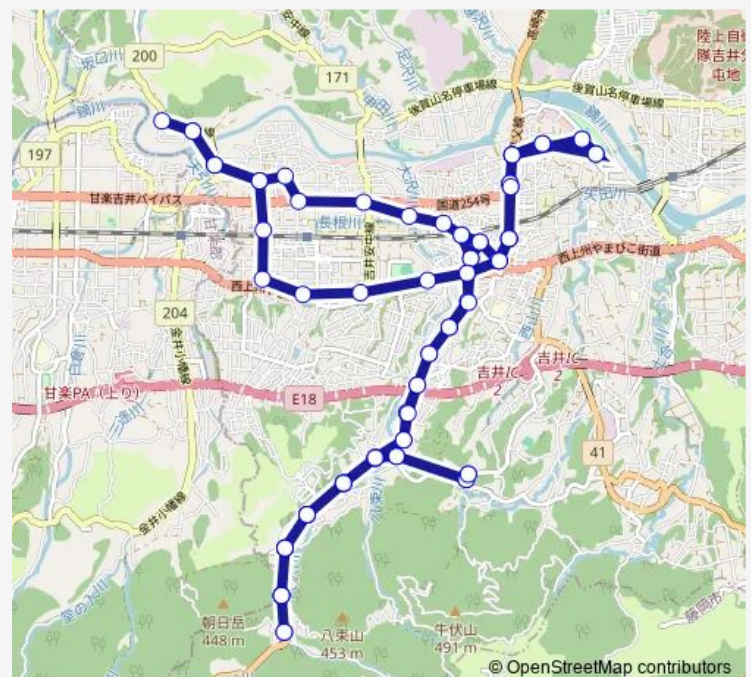

高木接骨院前

Route schedule

牛伏車庫 — 牛伏車庫

Monday 15:10

Tuesday 15:10

Wednesday 15:10

Thursday 15:10

Friday 15:10

Saturday 15:10

Sunday —

Route info

Direction: 牛伏車庫

Stops: 56

Trip Duration: 0 hour 54 min

■ よしいバス東谷・西吉井線

図書館前

吉井駅前

下長根

白井

宿

宿西

西吉井団地西

四ッ角

片山

西吉井団地北

西中学校北

二ツ橋

かじ町

吉井駅前

図書館前

高木接骨院前

高入口