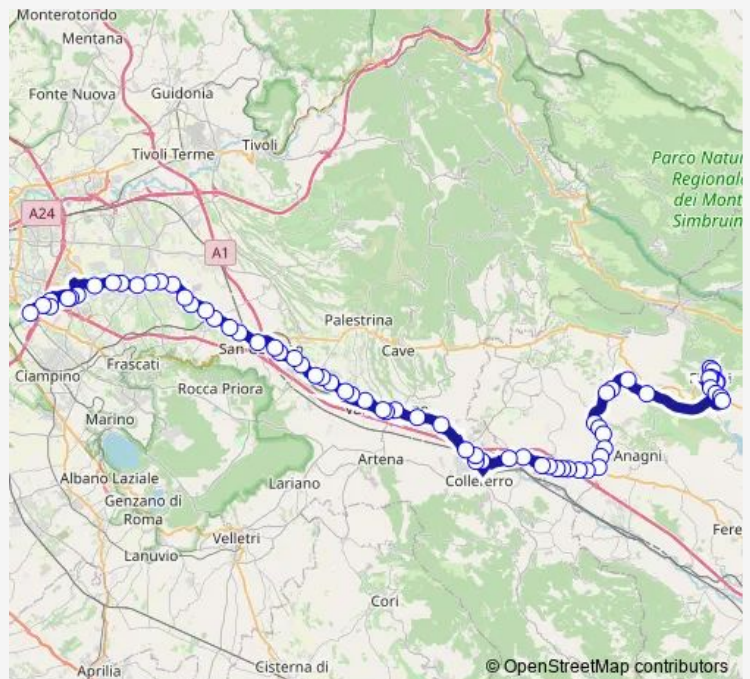

Anagni | Via Anticolana (Km 8) # f6333

Anagni | Via Anticolana Via Paliano # f6214

Anagni | Via Anticolana Via San Filippo # f5138

Anagni | Via Anticolana (Km 4) # f5139

Anagni | Via Anticolana Via Cerere Navicella # f5140

Anagni | Via Anticolana Via Pascione # f5007

Anagni | Via Anticolana Via Casilina # f5008

**Route schedule**

Fiuggi | I.P.S.S.E.O.A. M. Buonarroti # f6095 — Roma | Anagnina (Metro A) # f3583

Monday	14:40
Tuesday	14:40
Wednesday	14:40
Thursday	14:40
Friday	14:40
Saturday	—
Sunday	—

**Route info**

Direction: Fiuggi | I.P.S.S.E.O.A. M. Buonarroti # f6095

Stops: 70

Trip Duration: 1 hour 55 min

Fiuggi - Roma Anagnina # Fg046a

Anagni | Via Casilina (Casale Giminiani) # f4920

Anagni | Via Casilina Via Sabatino # f4921