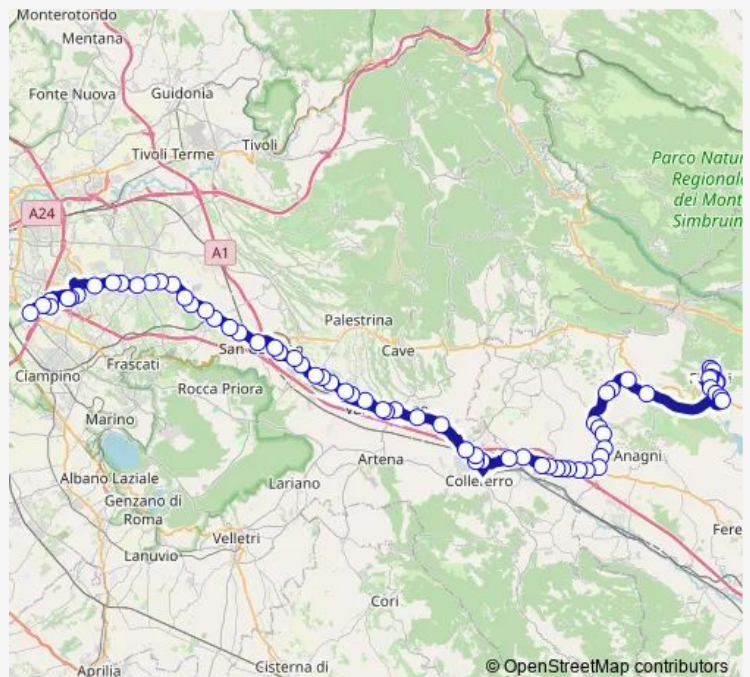

Direction

Fiuggi | I.P.S.S.E.O.A. M. Buonarroti # f6095 — Roma | Anagnina (Metro A) # f3583

70 stops

[Open route schedule](#)

- Fiuggi | I.P.S.S.E.O.A. M. Buonarroti # f6095
- Fiuggi | Via Diaz Via Casavetere # f4813
- FIUGGI | Via Diaz Via Poggio Fiorito # f6285
- FIUGGI | Via Diaz, 366 # f6284
- Fiuggi | Via Diaz Via Valli # f4815
- FIUGGI | Via Diaz Via Studi # f6283
- Fiuggi | Via Diaz Via Colle Volpe # f4747
- Fiuggi | Piazzale 23 Giugno # f4744
- Fiuggi | Via Prenestina Via 4 Giugno # f4818
- Fiuggi | Via Prenestina Via Betulle # f4819
- Fiuggi | Viale Sport Via Prenestina # f5134
- Acuto | Macerie # f5135
- Piglio | Via Anticolana (Km 10) # f5136
- Piglio | Via Anticolana Via Vadoscuro # f5137
- ANAGNI | Via Anticolana (Km 8) # f6333
- Anagni | Via Anticolana Via Paliano # f6214
- Anagni | Via Anticolana Via San Filippo # f5138
- Anagni | Via Anticolana (Km 4) # f5139
- Anagni | Via Anticolana Via Cerere Navicella # f5140
- Anagni | Via Anticolana Via Pascione # f5007
- Anagni | Via Anticolana Via Casilina # f5008

Route schedule

Fiuggi | I.P.S.S.E.O.A. M. Buonarroti # f6095 — Roma | Anagnina (Metro A) # f3583

Monday	14:40
Tuesday	14:40
Wednesday	14:40
Thursday	14:40
Friday	14:40
Saturday	—
Sunday	—

Route info

Direction: Fiuggi | I.P.S.S.E.O.A. M. Buonarroti # f6095

Stops: 70

Trip Duration: 1 hour 55 min

Fiuggi - Roma Anagnina # Fg046a

Anagni | Via Casilina (Casale Giminiani) # f4920

Anagni | Via Casilina Via Sabatino # f4921

Anagni | Via Casilina Via Cangiano # f4922