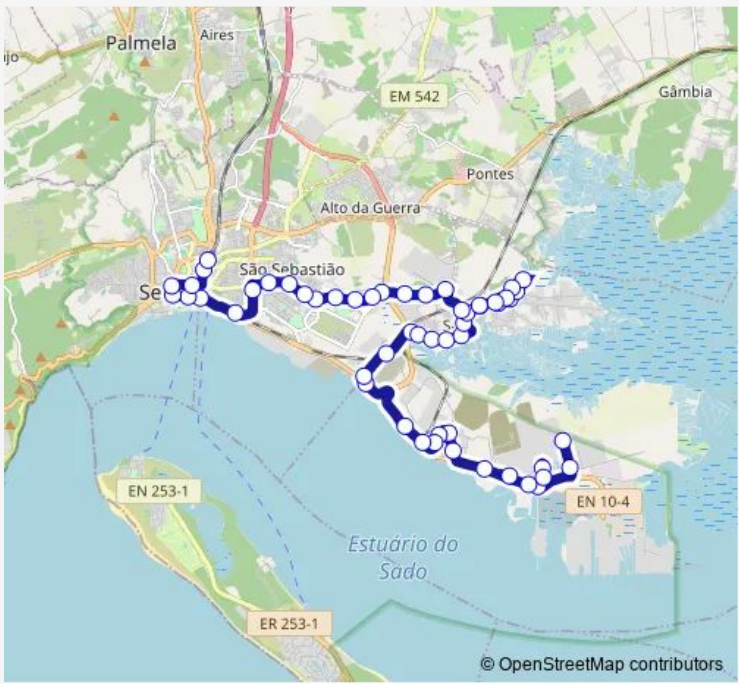

Bus 4453 Mitrena (Portucel) - Setúbal (ITS) via Estrada Graça

[Go to website](#)

Direction
 Interface de Transportes de Setúbal (Terminal) P4 — Portucel (Fábrica Nova)
 53 stops
[Open route schedule](#)

- Interface de Transportes de Setúbal (Terminal) P4
- Rua Almeida Garrett Frente 9
- Avenida Alexandre Herculano (Escola) P1
- Avenida 22 de Dezembro Frente 74
- Setúbal (AV Luisa Todi 137)
- Estrada Nacional 10 59
- Setúbal (AV Luisa Todi 3) Finanças
- Estrada DA Graça 288
- Setúbal (PÇA Olga Morais Sarmento)
- Setúbal (AV B J Caraça) Igreja N S Conc
- Setúbal (AV Bento Jesus Caraça 15)
- Setúbal (AV António Sérgio 8)
- Avenida António Sérgio (Chesetubal)
- Setúbal (ESC SEC D Manuel Martins)
- Manteigadas
- Baixa Santas (FÁB Alcatrão)
- Alto Estefanilha (Ips)
- Estefanilha (74)
- Curvas X
- Faralhão (Em536-1 11)

Route info
 Direction: Interface de Transportes de Setúbal (Terminal) P4
 Stops: 53
 Trip Duration: 0 hour 35 min

Estrada Municipal 1125 (Posto de Combustível)

Faralhão (Esc)

Estr STO Ovídio X Mouriscas

Estr Mourisca (210)

Praias Sado (RUA Principal 86)

Praias Sado (RUA Principal 23)

Estr STO Ovidio X Mouriscas

Route schedule

Portucel (Fábrica Nova) — Interface de Transportes de Setúbal (Terminal) P4

Monday 24:10⁺¹

Tuesday 24:10⁺¹