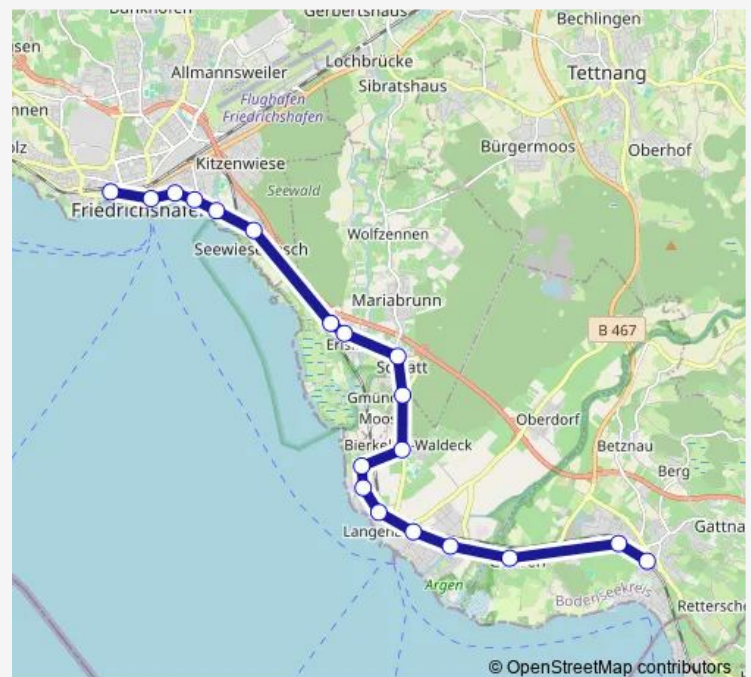

Eriskirch Irisstraße

Eriskirch Einkaufszentrum

FN Lindauer Straße

Friedrichsh. Jugendherberge

Friedrichsh. Seewiesen

Friedrichsh. Eckenerstraße

Friedrichsh. Hafenbahnhof

Friedrichsh. Stadtbahnhof

Route schedule

Kressbronn Bahnhof — Friedrichsh. Stadtbahnhof

Monday 23:18

Tuesday 23:18

Wednesday 23:18

Thursday 23:18

Friday 23:18-02:37⁺¹

Saturday 03:37-02:37⁺¹

Sunday 03:37-23:18

Route info

Direction: Kressbronn Bahnhof

Stops: 20

Trip Duration: 0 hour 39 min

Direction

Friedrichsh. Stadtbahnhof — Kressbronn Bahnhof

19 stops

[Open route schedule](#)

Friedrichsh. Stadtbahnhof

Friedrichsh. Hafenbahnhof

Friedrichsh. Eckenerstraße

Friedrichsh. Seewiesen

Friedrichsh. Jugendherberge

FN Lindauer Straße

Eriskirch Einkaufszentrum