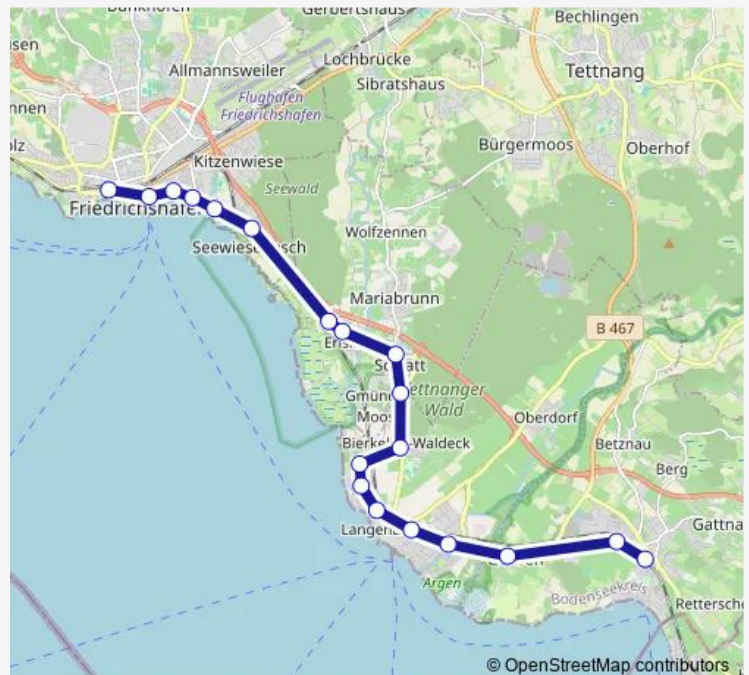

Eriskirch Irisstraße

Eriskirch Einkaufszentrum

FN Lindauer Straße

Friedrichsh. Jugendherberge

Friedrichsh. Seewiesen

Friedrichsh. Eckenerstraße

Friedrichsh. Hafenbahnhof

Friedrichsh. Stadtbahnhof

Sunday 03:37-23:18

Route info

Direction: Kressbronn Bahnhof

Stops: 20

Trip Duration: 0 hour 39 min

Direction

Kressbronn Bahnhof — Friedrichsh. Stadtbahnhof

22 stops

[Open route schedule](#)

Kressbronn Bahnhof

Kressbr. a.B. Bildungszentrum

Kressbronn a.B. Seegarten

Kressbronn a.B. Irisstraße

Kressbronn a.B. Strandbad

Kressbronn Gohren Abzw. Freizeit.

Langenargen Lindauer Straße

Eriskirch Einkaufszentrum

FN Lindauer Straße

Friedrichsh. Jugendherberge

Friedrichsh. Seewiesen

Friedrichsh. Eckenerstraße

Friedrichsh. Hafenbahnhof

Friedrichsh. Stadtbahnhof

Route schedule