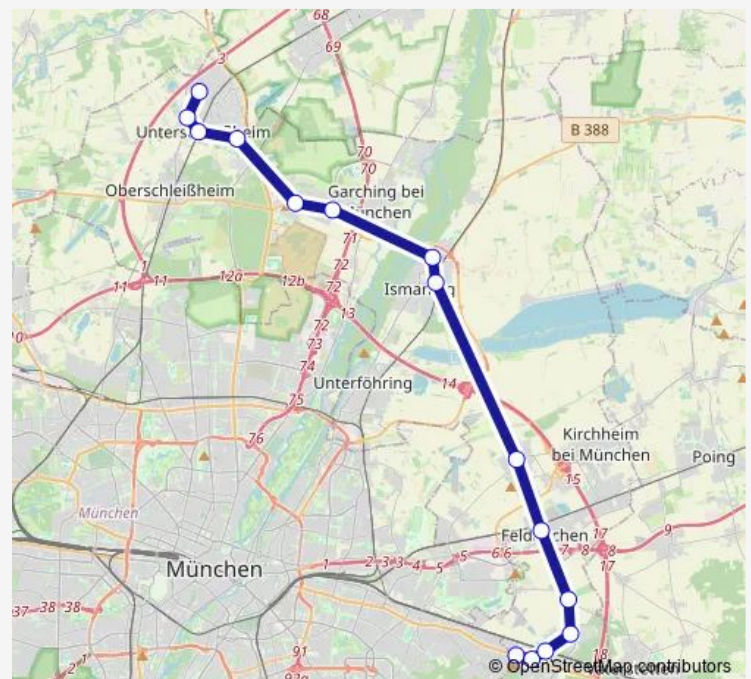

### Direction

Haar, H.Stießb.-Str.(Schleife) — Unterschleißh., R.-Bosch-Str.

15 stops

[Open route schedule](#)

Haar, H.Stießb.-Str.(Schleife)

Haar, Kirchenstraße

Haar

Haar, Klinikum

### Route schedule

Haar, H.Stießb.-Str.(Schleife) — Unterschleißh., R.-Bosch-Str.

Monday	05:15-22:15
Tuesday	05:15-22:15
Wednesday	05:15-22:15
Thursday	05:15-22:15
Friday	05:15-22:15
Saturday	05:15-22:15
Sunday	06:55-21:55

### Route info

Direction: Haar, H.Stießb.-Str.(Schleife)

Stops: 15

Trip Duration: 1 hour 3 min

■ X202 — Unterschleißheim - Garching-Hochbrück - Ismaning - Aschheim - Haar

## Direction

Unterschleißh., R.-Bosch-Str. — Haar,  
H.Stießb.-Str.(Schleife)

15 stops

[Open route schedule](#)

Unterschleißh., R.-Bosch-Str.

Unterschleißh., Keltenschanze

Unterschleißheim \*100 Ost

Lohhof, Sportpark