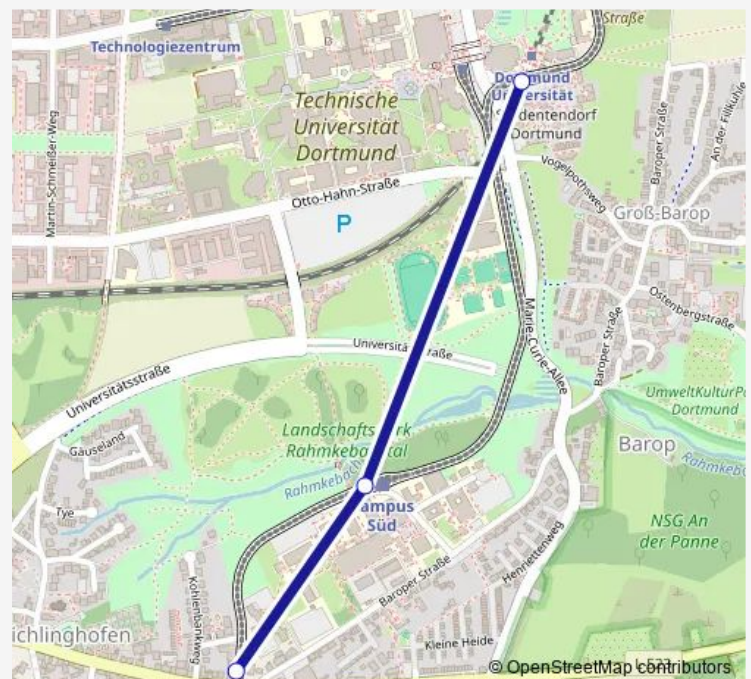

Dortmund Universität

Route schedule

Dortmund Eichlinghofen H-Bahn — Dortmund Universität

Monday 19:21-23:51

Tuesday 19:21-23:51

Wednesday 19:21-23:51

Thursday 19:21-23:51

Friday 19:21-23:51

Saturday 08:01-16:01

Sunday —

Route info

Direction: Dortmund Eichlinghofen H-Bahn

Stops: 3

Trip Duration: 0 hour 7 min

HB5

Direction

Dortmund Universität — Dortmund Eichlinghofen H-Bahn

3 stops

[Open route schedule](#)

Dortmund Universität

Dortmund Campus Süd

Dortmund Eichlinghofen H-Bahn

Route schedule

Dortmund Universität — Dortmund Eichlinghofen H-Bahn

Monday	19:36-00:06 ⁺¹
Tuesday	19:36-00:06 ⁺¹
Wednesday	19:36-00:06 ⁺¹
Thursday	19:36-00:06 ⁺¹
Friday	19:36-00:06 ⁺¹
Saturday	08:09-16:09
Sunday	—

Route info

Direction: Dortmund Universität

Stops: 3

Trip Duration: 0 hour 6 min