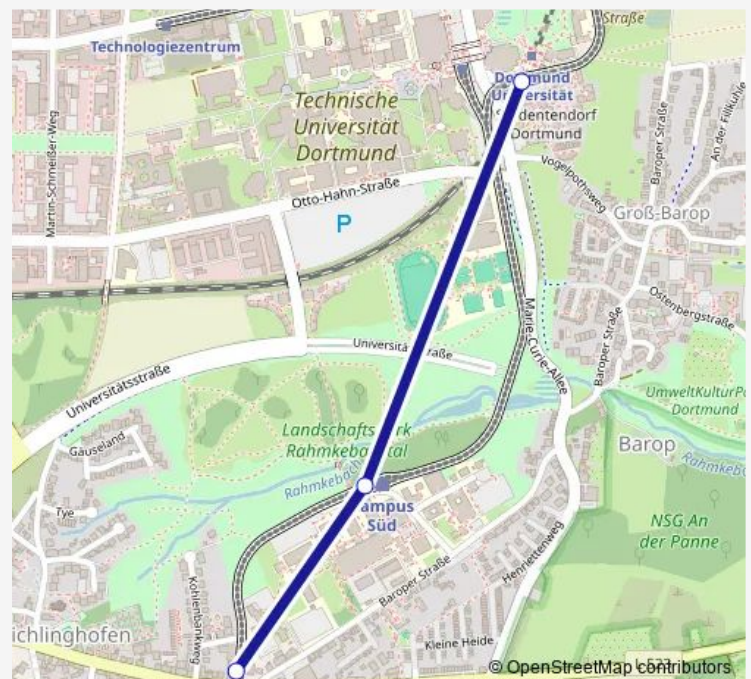

### Direction

Dortmund Eichlinghofen H-Bahn — Dortmund Universität

3 stops

[Open route schedule](#)

Dortmund Eichlinghofen H-Bahn

Dortmund Campus Süd

Dortmund Universität

### Route schedule

Dortmund Eichlinghofen H-Bahn — Dortmund Universität

Monday 19:21-23:51

Tuesday 19:21-23:51

Wednesday 19:21-23:51

Thursday 19:21-23:51

Friday 19:21-23:51

Saturday 08:01-16:01

### Route info

Direction: Dortmund Eichlinghofen H-Bahn

Stops: 3

Trip Duration: 0 hour 7 min

Hb5

**Direction**

Dortmund Universität — Dortmund Eichlinghofen H-Bahn

3 stops

**Route info**

Direction: Dortmund Universität

Stops: 3

Trip Duration: 0 hour 6 min

Hb5 Funicular time schedules and route maps are available in an offline PDF at busmaps.com. Use the busmaps.com website to see live bus times, train schedule or subway schedule, and step-by-step directions for all public transit in Dortmund