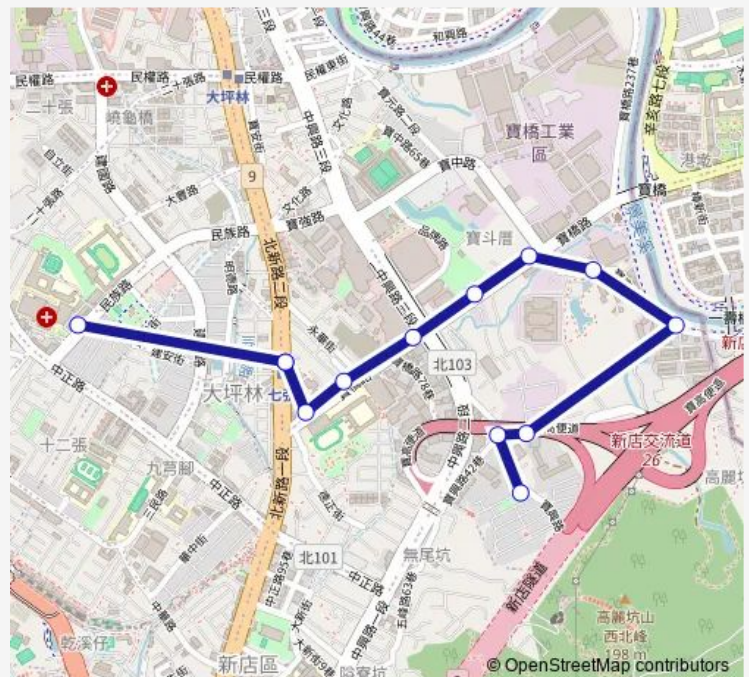

捷運七張站

### Route schedule

寶興路60巷口 — 捷運七張站

Monday 06:40-21:00

Tuesday 06:40-21:00

Wednesday 06:40-21:00

Thursday 06:40-21:00

Friday 06:40-21:00

Saturday 07:20-19:00

### Route info

Direction: 寶興路60巷口

Stops: 13

Trip Duration: 9 hour 40 min

592 — 寶興路60巷口-捷運七張站