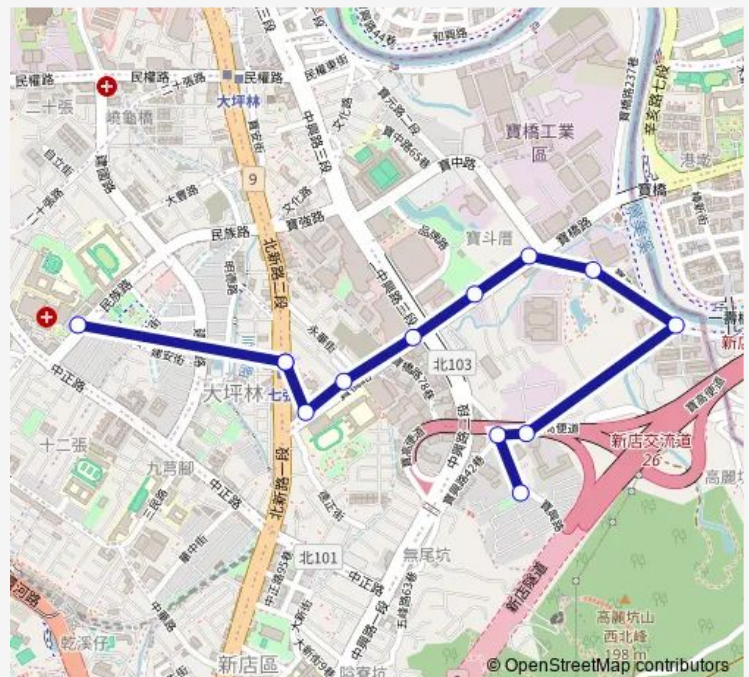

捷運七張站

### Route schedule

寶興路60巷口 — 捷運七張站

Monday 06:40-21:00

Tuesday 06:40-21:00

Wednesday 06:40-21:00

Thursday 06:40-21:00

Friday 06:40-21:00

Saturday 07:20-19:00

### Route info

Direction: 寶興路60巷口

Stops: 13

Trip Duration: 7 hour 0 min

■ 592 — 寶興路60巷口-捷運七張站

BusMaps