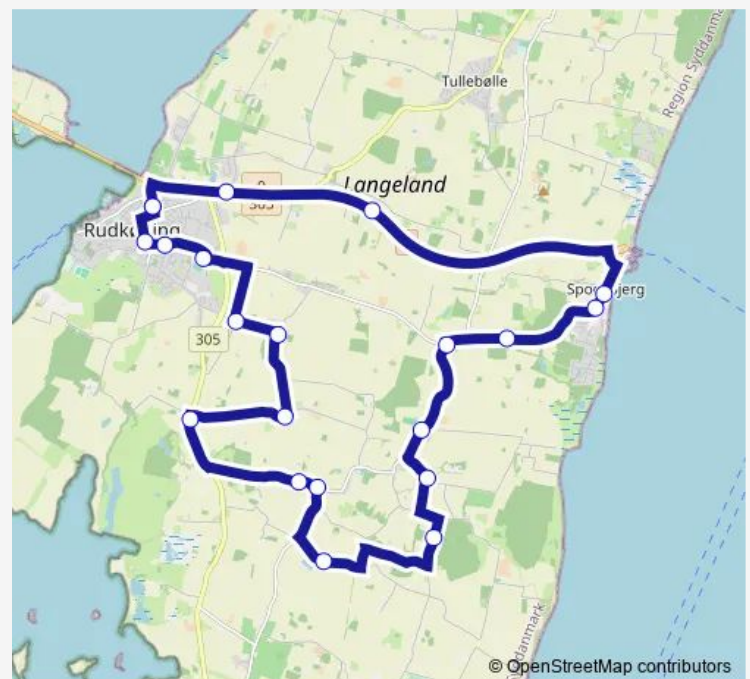

Solbakken (Langeland Kommune)

Spodsbjergvej / Klintevej (Langeland Kommune)

Zone 04 (Langeland Kommune)

Kulepilevej (Langeland Kommune)

Rudkøbing Plads A (Langeland Kommune)

Route schedule

Rudkøbing Plads A (Langeland Kommune) — Rudkøbing Plads A (Langeland Kommune)

Monday 13:50-14:40

Tuesday 13:50-14:40

Wednesday 13:50-14:40

Thursday 13:50-14:40

Friday 13:50-14:40

Saturday —

Sunday —

Route info

Direction: Rudkøbing Plads A (Langeland Kommune)

Stops: 21

Trip Duration: 0 hour 41 min

Direction

Rudkøbing Plads B (Langeland Kommune) — Ørstedskolen (Langeland Kommune)

18 stops

[Open route schedule](#)

Rudkøbing Plads B (Langeland Kommune)

Monday 07:29

Tuesday 07:29

Wednesday 07:29

Thursday 07:29

Friday 07:29

Saturday —

Sunday —

Route info