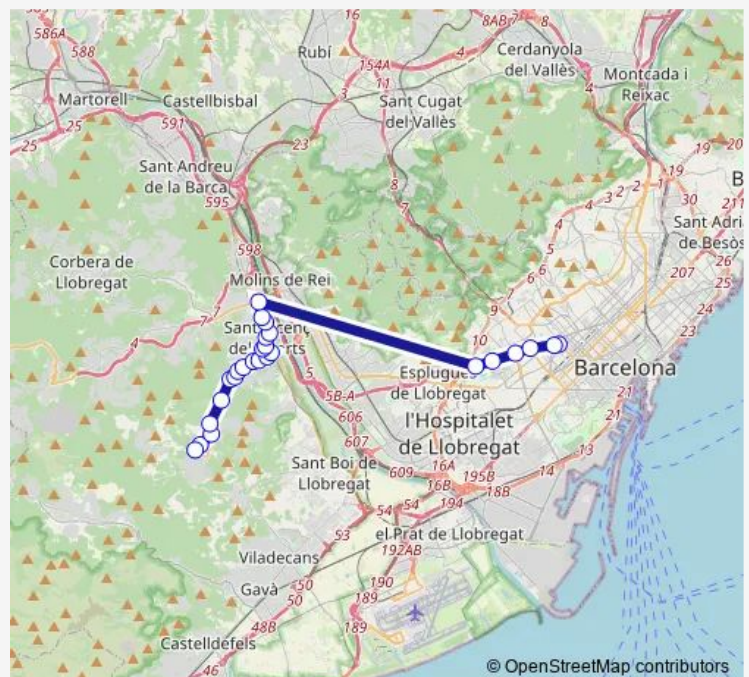

### Route schedule

c. Buenos Aires - av. Sarrià — c. Major - Bosc de les Ànimes

Monday 06:50-21:45

Tuesday 06:50-21:45

Wednesday 06:50-21:45

Thursday 06:50-21:45

Friday 06:50-21:45

Saturday —

### Route info

Direction: c. Buenos Aires - av. Sarrià

Stops: 28

Trip Duration: 1 hour 4 min

■ L1762 — (e20) Barcelona-St. Vicenç Horts-Torrelles Llobr.

Sant Antoni (ctra.Torrelles - av.Barcelona)

Sant Antoni (ctra.Torrelles - c.Enric Borràs)