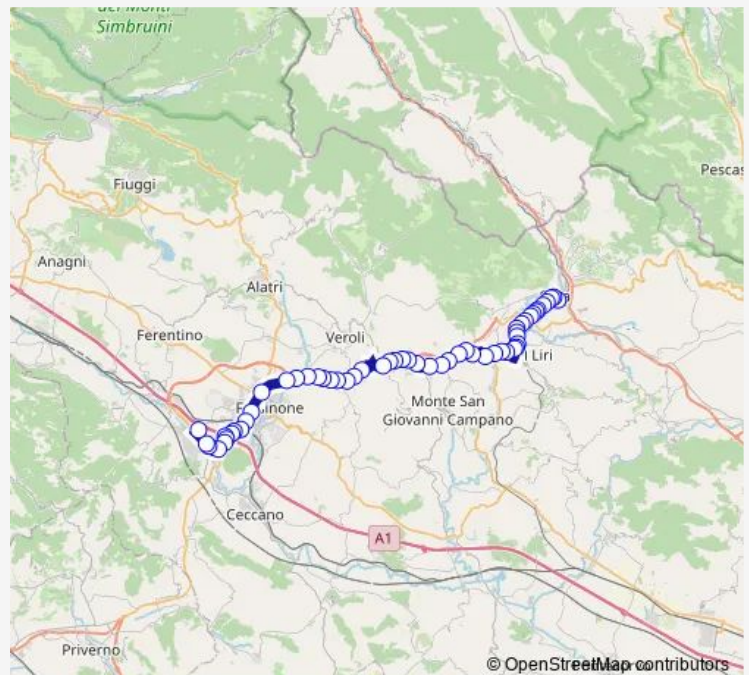

Isola Liri | Via Borgonuovo Via Panzacchi # f5900

Isola Liri | Via Borgonuovo Via Carnello # f5901

Isola Liri | Via Tavernanova Via Cataldi # f5902

Isola Liri | Largo Tavernanova # f5903

Isola Liri | Largo Bottaro # f5905

Isola Liri | Via Roma Via Granciara # f5906

Isola Liri | Via Roma Via Madonna Neve # f5907

Castelliri | Via Roma Via Montecassino # f5908

**Route schedule**

Sora | Stazione FS # f5890 — Frosinone | Stabilimento Klopman # f5805

Monday	04:40-12:25
Tuesday	04:40-12:25
Wednesday	04:40-12:25
Thursday	04:40-12:25
Friday	04:40-12:25
Saturday	—
Sunday	—

**Route info**

Direction: Sora | Stazione FS # f5890

Stops: 56

Trip Duration: 0 hour 58 min